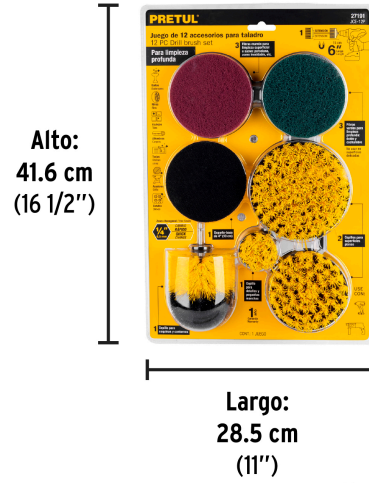

Medida del zanco	1/4"
Empaque individual	Blíster
Inner	3
Master	12
Pallet	48

País de origen**Fabricado en China bajo las estrictas especificaciones de GRUPO TRUPER****Incluye**

- 3 Cepillos Ø 5, 10 y 11 cm
- 1 Cepillo para contornos y esquinas Ø 8 cm
- 6 Fibras para limpieza
- 1 Extensión 6" (15 cm)
- 1 Soporte-base 4" (10 cm)

Imágenes complementarias

EMPAQUE INDIVIDUAL

Peso: 0.71 kg (1.6 lb)

EMPAQUE INNER

Contiene: 3 piezas

Peso: 2.34 kg (5.2 lb)

EMPAQUE MASTER

Contiene: 4 inner (12 piezas)

Peso: 10.26 kg (22.6 lb)

Imágenes complementarias