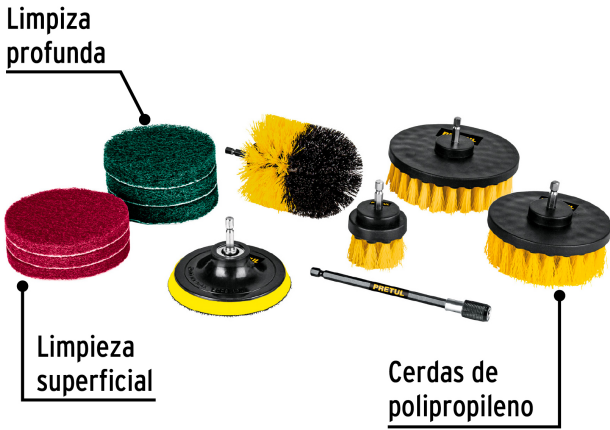

Imágenes complementarias