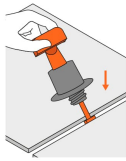

Coloque la loseta utilizando separadores de loseta.

Inserte el nivelador "T" de forma vertical.

Gire 90° el nivelador "T" en la parte inferior de la loseta para mantener el nivel del azulejo evitando el movimiento.

Utilice la llave para ajustar la altura de la loseta. Facilita la nivelación en paredes y pisos durante la aplicación.

Antes de que seque el material gire 90° para retirar y reutilizar.