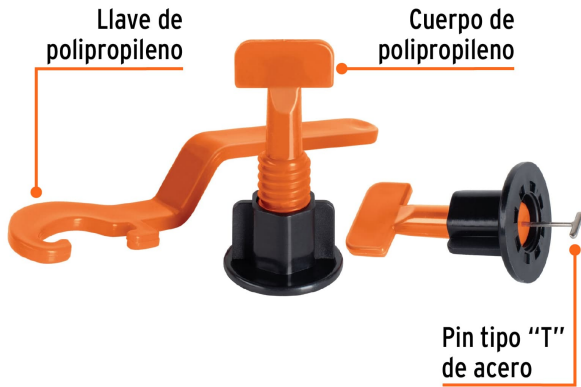

Imágenes complementarias