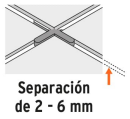

Guía de uso para niveladores tipo "T" para azulejos

Separación de 2 - 6 mm

Coloque la loseta utilizando separadores de loseta.