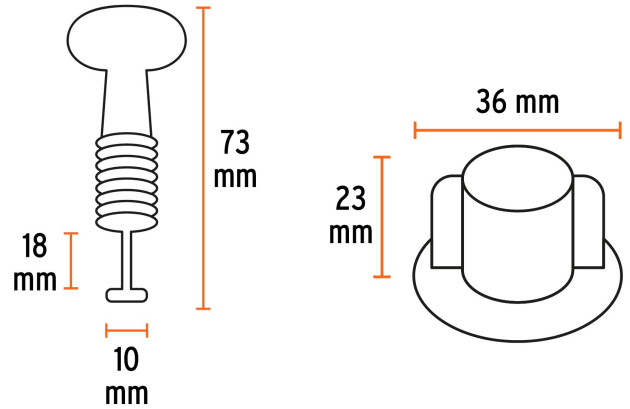

Imágenes complementarias