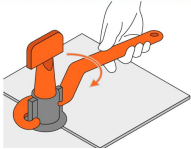

Contenido

50	Niveladores
50	Tuercas
1	Llave

País de origen

Fabricado en China bajo las estrictas especificaciones de GRUPO TRUPER

Imágenes complementarias

Guía de uso para niveladores tipo "T" para azulejos

Coloque la loseta utilizando separadores de loseta.

Inserte el nivelador "T" de forma vertical.

Gire 90° el nivelador "T" en la parte inferior de la loseta para mantener el nivel del azulejo evitando el movimiento.

Utilice la llave para ajustar la altura de la loseta. Facilita la nivelación en paredes y pisos durante la aplicación.

Antes de que seque el material gire 90° para retirar y reutilizar.