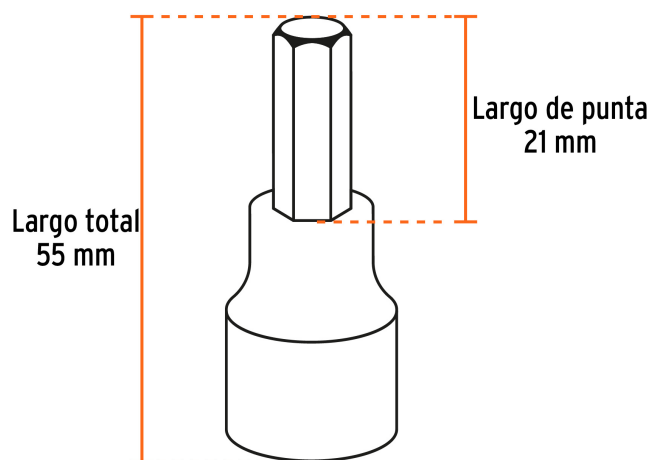

CÓDIGO: 102238 CLAVE: JPH-1/2X7M

Juego de 7 dados cuadro 1/2" punta hexagonal mm, Truper

- Fabricados en acero al cromo vanadio con acabado pulido espejo para fácil limpieza y resistente a la oxidación
- Sistema de sujeción Truper-Drive con puntas convexas que aseguran y aumentan el torque sin dañar tuercas ni cabezas de tornillo
- Medidas marcadas para fácil identificación

Certificaciones y garantías

Especificaciones

Medida	Milimétrica
Cuadro	1/2" (13 mm)
Largo punta	21 mm
Largo total	55 mm
Empaque individual	Estuche plástico
Master	24
Pallet	864
Inner	3

País de origen

Fabricado en Taiwán bajo las estrictas especificaciones de Truper

Incluye

1 Dado punta hexagonal de 6 mm

Incluye

- 1 Dado punta hexagonal de 8 m
- 1 Dado punta hexagonal de 10 mm
- 1 Dado punta hexagonal de 12 mm
- 1 Dado punta hexagonal de 14 mm
- 1 Dado punta hexagonal de 17 mm
- 1 Dado punta hexagonal de 19 mm

Imágenes complementarias

- 6 mm
- 8 mm
- 10 mm
- 12 mm
- 14 mm
- 17 mm
- 19 mm