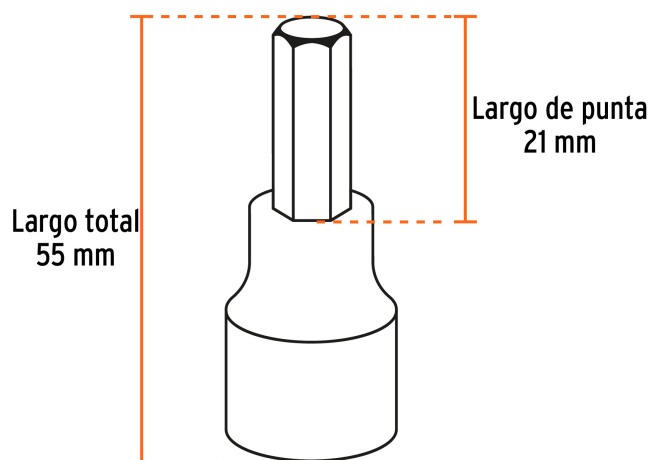

CÓDIGO: 102237 CLAVE: JPT-1/2X7T

Juego de 7 dados cuadro 1/2" punta torx, Truper

- Fabricados en acero al cromo vanadio con acabado pulido espejo para fácil limpieza y resistente a la oxidación
- Sistema de sujeción Truper-Drive con puntas convexas que aseguran y aumentan el torque sin dañar tuercas ni cabezas de tornillo
- Medidas marcadas para fácil identificación

Certificaciones y garantías

Especificaciones

Medida	Estándar
Cuadro	1/2" (13 mm)
Largo punta	21 mm
Largo total	55 mm
Empaque individual	Estuche plástico
Master	24
Pallet	1152
Inner	3

País de origen

Fabricado en Taiwán bajo las estrictas especificaciones de Truper

Incluye

1 Dado punta hexagonal T-20

Incluye

- 1 Dado punta hexagonal T-25
- 1 Dado punta hexagonal T-30
- 1 Dado punta hexagonal T-40
- 1 Dado punta hexagonal T- 45
- 1 Dado punta hexagonal T-50
- 1 Dado punta hexagonal T- 55

Imagenes complementarias

Estuche de plástico

Dados de acero al cromo vanadio

- T-20
- T-25
- T-30
- T-40
- T-45
- T-50
- T-55