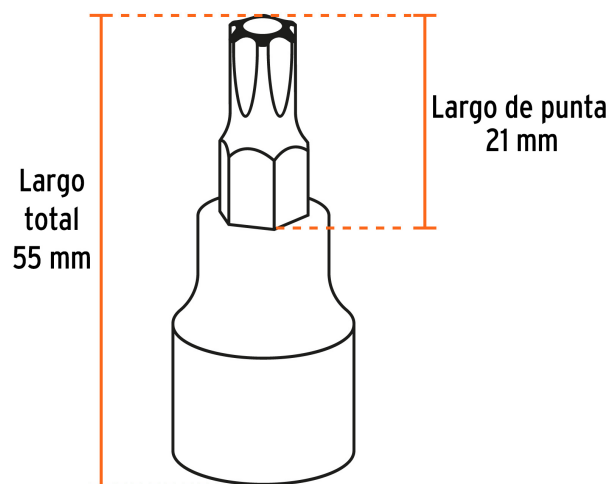

Incluye

- 1 Dado punta hexagonal T-25
- 1 Dado punta hexagonal T-30
- 1 Dado punta hexagonal T-40
- 1 Dado punta hexagonal T- 45
- 1 Dado punta hexagonal T-50
- 1 Dado punta hexagonal T- 55

Imágenes complementarias