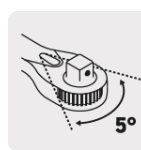

TRUPER

CÓDIGO: 102369 CLAVE: M-1472

Matraca liberación rápida 72 dientes, cuadro 1/4", Truper

- Cuerpo de acero al cromo vanadio, 2X más resistente al desgaste que las de acero al carbono
- Acabado satinado
- Mecanismo de acero al cromo molibdeno de **72 dientes**, que permite apretar o aflojar con un movimiento mínimo en áreas estrechas
- Mango plano que ofrece comodidad y apalancamiento
- Sistema reversible con selector de cambio de giro y botón de liberación rápida

**Especificaciones**

Cuadro mando	1/4"
Número de dientes	72
Largo	5" (13 cm)
Empaque individual	Tarjeta plástica
Master	24
Pallet	3456
Inner	3

País de origen

Fabricado en Taiwán bajo las estrictas especificaciones de Truper

Imágenes complementarias

Sistema reversible

Mango plano

Botón de liberación rápida

5" (13 cm)