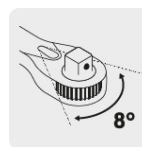

PRETUL®

CÓDIGO: 27351 CLAVE: M-1245P

Matraca cuadro 1/2" liberación rápida cabeza redonda, Pretul

- Fabricada en acero al carbono
- Acabado cromado pulido de fácil limpieza y que resiste la corrosión
- Mecanismo de 45 dientes
- Sistema reversible con selector de cambio de giro
- Botón de liberación rápida

Engrane de 45 dientes

Certificaciones y garantías

- Garantizado contra defectos de fabricación o mano de obra. La garantía se puede hacer válida con cualquier distribuidor de TRUPER

Especificaciones

Cuadro mando	1/2"
Número de dientes	45
Largo	9" (23 cm)
Empaque individual	Tarjeta plástica
Master	36
Pallet	1728
Inner	6