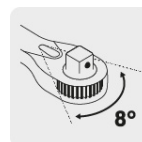

Engrane de 45 dientes

Certificaciones y garantías

- Garantizado contra defectos de fabricación o mano de obra. La garantía se puede hacer válida con cualquier distribuidor de TRUPER

Especificaciones

Cuadro mando	1/2"
Número de dientes	45
Largo	9" (23 cm)
Empaque individual	Tarjeta plástica
Master	36
Pallet	1728
Inner	6

País de origen

Fabricado en China bajo las estrictas especificaciones de GRUPO TRUPER