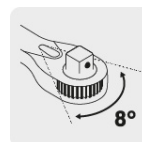

Engrane de 45 dientes

Certificaciones y garantías

- Garantizado contra defectos de fabricación o mano de obra. La garantía se puede hacer válida con cualquier distribuidor de TRUPER

Especificaciones

Cuadro mando	1/2"
Número de dientes	45
Largo	9" (23 cm)
Empaque individual	Tarjeta plástica
Master	36
Pallet	1728
Inner	6

País de origen

Fabricado en China bajo las estrictas especificaciones de Truper