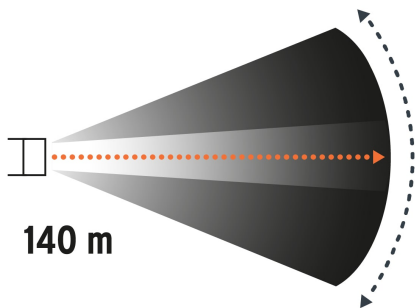

TRUPER

CÓDIGO: 102129 CLAVE: LI-CA-80R

Linterna de minero LED 80 lm, recargable, TRUPER EXPERT

- Distancia del haz de luz: 140 m
- Modos de iluminación: Alto, bajo e intermitente
- Tiempo óptimo de carga: 8 h
- Duración de carga de la batería: 2 horas (alto), 6 horas (bajo)
- LED de alta luminosidad
- Banda elástica ajustable

2 BATERÍAS 2Ah ION LITIO
2x Más tiempo de vida
 Mayor velocidad de carga

Certificaciones y garantías

- Cumple la norma NOM-001-SCFI

Especificaciones

Luminosidad	80 lm (alto), 30 lm (bajo)
LED	1 LED de alta luminosidad
Duración de carga de la batería	2 horas (alto), 6 horas (bajo)
Modo de iluminación	Alto, bajo e intermitente
Pilas	1 Ion litio, (incluida)
Grado IP	X4
Material	Cuerpo de ABS con marco de aluminio
Empaque individual	Blíster
Inner	4
Master	72
Pallet	288

Intermitente

Haz de luz ajustable

Grado de protección (IP)

1ER DÍGITO: PROTECCIÓN CONTRA SÓLIDOS		2DO DÍGITO: PROTECCIÓN CONTRA LÍQUIDOS	
X Sin protección		X Sin protección	
1 Protección contra objetos de diámetro superior a 50 MM		1 Protección contra goteo vertical o condensación	
2 Protección contra objetos de diámetro superior a 12 MM		2 Protección contra goteo con una inclinación de 15 grados	
3 Protección contra objetos con diámetro superior a 2.5 MM		3 Protección contra goteo con una inclinación de 60 grados	
4 Protección contra objetos con diámetro superior a 1 MM		4 Protección contra salpicaduras de gotas en todas direcciones	
5 Protegido contra ingreso limitado de polvo		5 Protección contra chorros de agua a bajo presión	
6 Totalmente protegido contra el polvo		6 Protección contra potentes y continuos chorros de agua	
		7 Protección contra inmersiones temporales	
		8 Protección contra inmersiones prolongadas o permanentes	