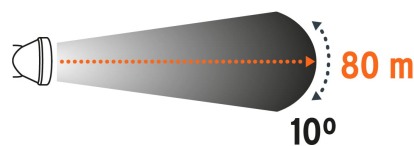

Haz de ángulo cerrado

Modo alto
Luz central
Haz de ángulo cerrado

Modo bajo
Aro de luz
Haz de ángulo amplio

Modos de iluminación

LED central

Aro de luz