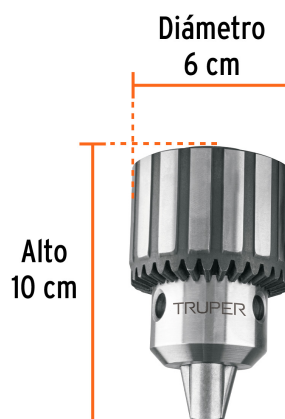

TRUPER

CÓDIGO: 102489 CLAVE: BRO-5/8TP

Broquero 5/8" c/llave p/taladro d/piso TAPI-13/15/17, TRUPER

- Cono B16
- Ajuste de mordazas con llave (incluida)
- Para taladros de piso modelos TAPI-13, TAPI-15 y TAPI-17 marca Truper®

Ajuste de mordazas con llave

Especificaciones

Capacidad máxima	5/8"
Alto	10 cm
Diámetro	6 cm
Empaque individual	Caja
Master	12
Pallet	1152
Inner	2

País de origen

Fabricado en China bajo las estrictas especificaciones de Truper

Imágenes complementarias

Cuerpo estriado para una sujeción firme

Para taladros de piso

TAPI-13

TAPI-15

TAPI-17