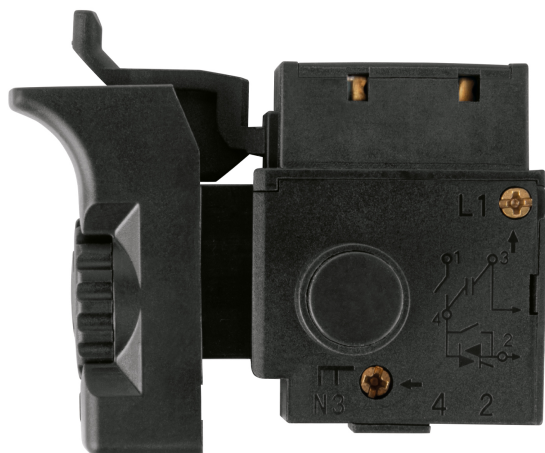

TRUPER

CÓDIGO: 102611 CLAVE: INT-ROTO-1/2A10

Interruptor de repuesto para ROTO-1/2A10, Truper

- Para rotomartillo modelo ROTO-1/2A10 marca Truper®

Certificaciones y garantías

- Garantizado contra defectos de fabricación o mano de obra. La garantía se puede hacer válida con cualquier distribuidor de TRUPER

Especificaciones

Empaque individual	Caballote
Inner	6
Master	150
Pallet	6750

País de origen

Fabricado en China bajo las estrictas especificaciones de GRUPO TRUPER

Imágenes complementarias

Para rotomartillo

ROTO-1/2A10