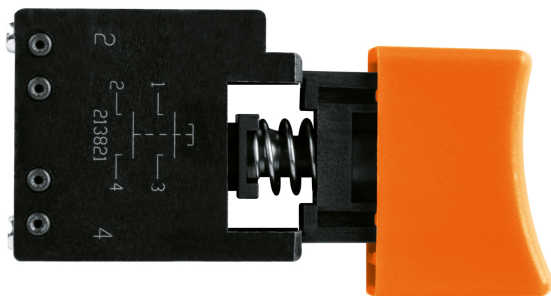

TRUPER

CÓDIGO: 102734 CLAVE: INT-SC-7-1/4N4

## Interruptor de repuesto para SICI-7-1/4N4, Truper

- Para sierra circular modelo SICI-7-1/4N4 marca Truper®

## Para sierra circular

SICI-7-1/4N4