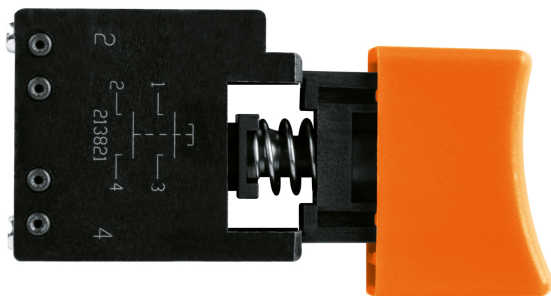

TRUPER

CÓDIGO: 102734 CLAVE: INT-SC-7-1/4N4

Interruptor de repuesto para SICI-7-1/4N4, Truper

- Para sierra circular modelo SICI-7-1/4N4 marca Truper®

Certificaciones y garantías

- Garantizado contra defectos de fabricación o mano de obra. La garantía se puede hacer válida con cualquier distribuidor de TRUPER

Especificaciones

Empaque individual	Caballote
Inner	6
Master	36
Pallet	3888

País de origen

Fabricado en China bajo las estrictas especificaciones de GRUPO TRUPER

Imágenes complementarias

Para sierra circular