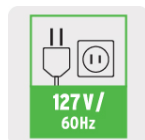

PRETUL®

CÓDIGO: 28220 CLAVE: LIOR-1/3P4

Lijadora orbital 1/3 hoja, 150W, PRETUL

- Motor de 150 W
- Sujeción de lijas con mordazas
- Mango ergonómico con grip antiderrapante
- Adaptador para aspiradora
- Diseño más confortable

**Certificaciones y garantías**

- Cumple la norma: NOM-003-SCFI

**Especificaciones**

Potencia	150 W
Velocidad	12,000 opm
Superficie de lijado	3 1/2" x 7 3/8" (90 x 190 mm)
Capacidad	1/3 Hoja
Tensión / Frecuencia	127 V / 60 Hz
Consumo	1.25 A
Dimensiones (Base x Alto x Fondo)	26 cm x 14 cm x 9 cm
Ciclo de trabajo	20 minutos de trabajo por 10 minutos de descanso. Máximo diario 1.5 horas
Peso	1.3 kg
Empaque individual	Caja
Inner	1
Master	2
Pallet	192