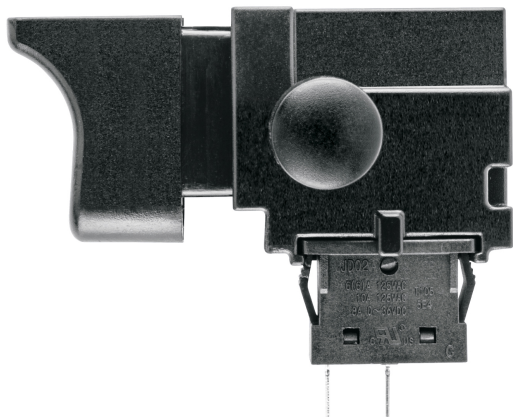

PRETUL®

CÓDIGO: 28222 CLAVE: INT-LIOR-1/3P4

Interruptor para LIOR-1/3P4

- Para lijadora orbital modelo LIOR-1/3P4 marca Pretul®

Certificaciones y garantías

- Garantizado contra defectos de fabricación o mano de obra. La garantía se puede hacer válida con cualquier distribuidor de TRUPER

Especificaciones

| | |
|---------------------------|-----------|
| Empaque individual | Caballete |
| Inner | 6 |
| Master | 144 |
| Pallet | 8640 |

País de origen**Fabricado en China bajo las estrictas especificaciones de GRUPO TRUPER**

Imágenes complementarias

Para lijadora orbital

LIOR-1/3P4