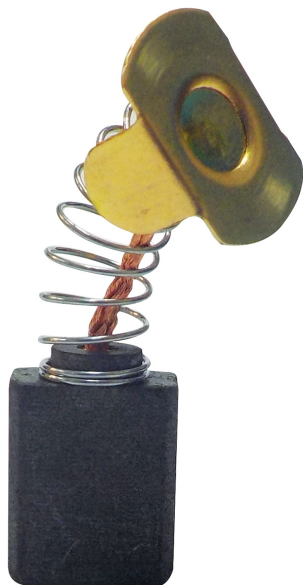

PRETUL®

CÓDIGO: 26064 CLAVE: CB-SICI-7-1/4P

Bolsa con 2 carbones de repuesto para SICI-7-1/4P, PRETUL

- Para sierra circular modelo SICI-7-1/4P marca Pretul®

Certificaciones y garantías

- Garantizado contra defectos de fabricación o mano de obra. La garantía se puede hacer válida con cualquier distribuidor de TRUPER

Especificaciones

Empaque individual	Caballote
Inner	12
Master	96
Pallet	12000

País de origen**Fabricado en China bajo las estrictas especificaciones de GRUPO TRUPER**

Imágenes complementarias