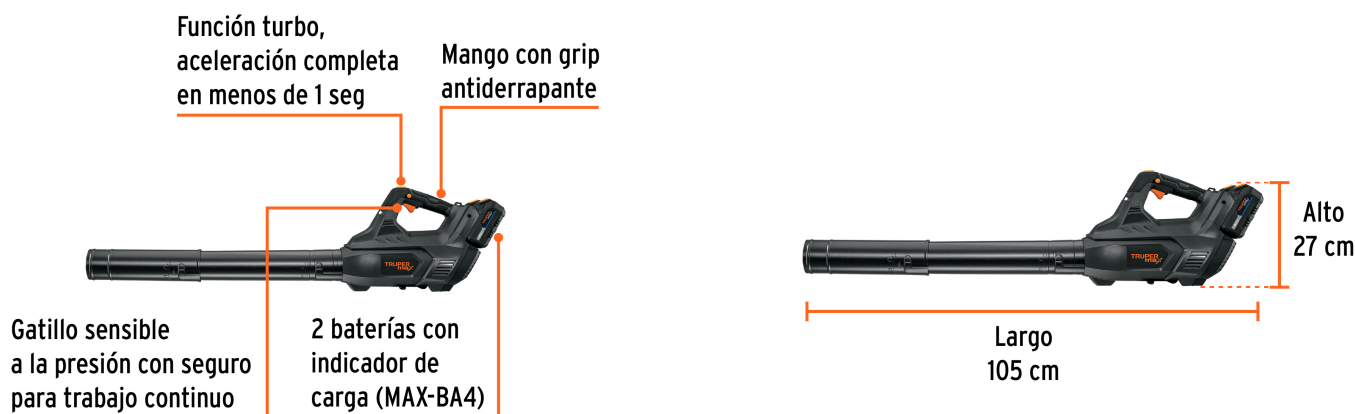

CÓDIGO: 102339 CLAVE: MAX-40S

Sopladora inalámbrica 40V, 2 baterías 4Ah, 1 carg. dual, MAX

- Función turbo, aceleración completa en menos de 1 segundo
- Gatillo sensible a la presión con seguro para trabajo continuo
- Mango con grip antiderrapante
- Utiliza 2 baterías ion litio 4 Ah incluidas
- Máximo desempeño
- Para limpieza de hojas en jardines, áreas verdes, zonas residenciales y turísticas

Uso residencial frecuente

Certificaciones y garantías

- Cumple la norma: NOM-003-SCFI

Especificaciones

Velocidad	18,000 rpm
Velocidad de aire	115 km/h
Volumen de aire	290 CFM
Tiempo de recarga	1 hora 20 minutos
Cargador	127 V / 60 Hz
Dimensiones (Largo x Alto)	105 cm x 27 cm
Peso	2.5 kg
Empaque individual	Caja
Inner	1
Master	2
Pallet	32

País de origen**Fabricado en China bajo las estrictas especificaciones de Truper****Incluye**

2 Baterías de 4 Ah

Boquilla

Correa

Cargador dual

Imágenes complementarias

Imágenes complementarias