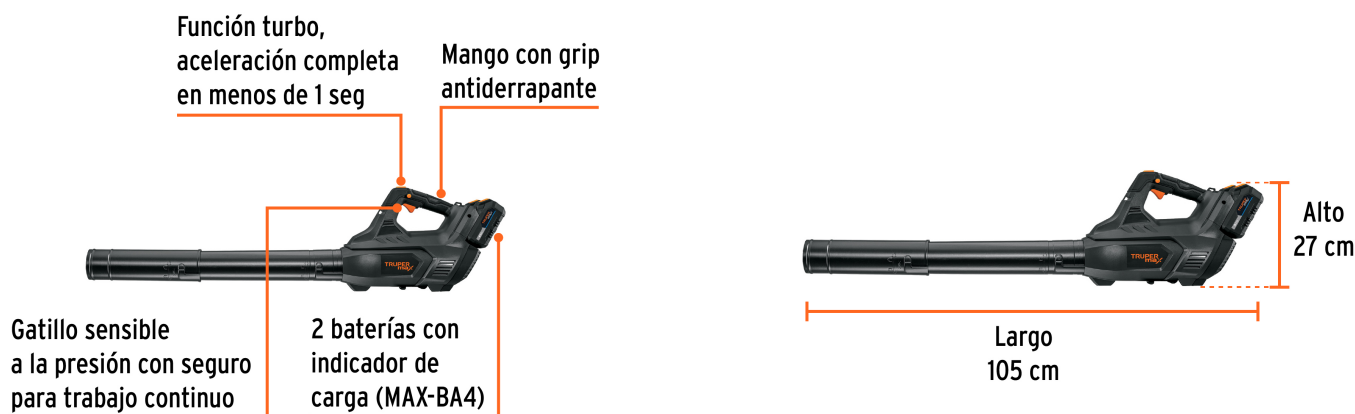

País de origen

Fabricado en China bajo las estrictas especificaciones de GRUPO TRUPER

Incluye

2 Baterías de 4 Ah

Boquilla

Correa

Cargador dual

Imágenes complementarias