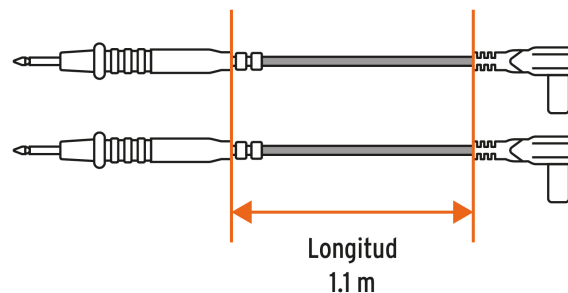

CÓDIGO: 102406 CLAVE: MUT-CAB

Juego de cables de prueba para multímetro, Truper

- Compatible con todos nuestros modelos de multímetros marca Truper® y con las marcas de mayor presencia en el mercado
- Aislados en PVC
- Sondas en ángulo recto
- Tapas protectoras

Certificaciones y garantías

- Garantizado contra defectos de fabricación o mano de obra. La garantía se puede hacer válida con cualquier distribuidor de TRUPER

Especificaciones

Tensión máxima	1,000 V
Longitud	1.1 m
Empaque individual	Bolsa
Inner	6
Master	300
Pallet	2400

País de origen

Fabricado en China bajo las estrictas especificaciones de Truper

Imágenes complementarias

Para multímetros

MUT-60A

MUT-50A

MUT-202

MUT-105