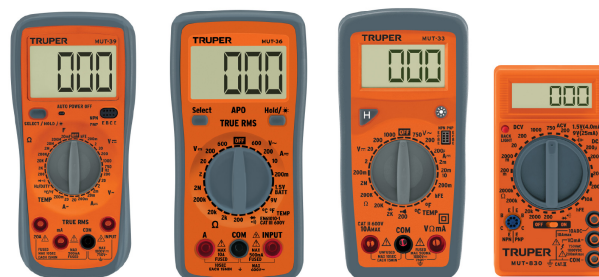

Para multímetros

MUT-39

MUT-36

MUT-33

MUT-830