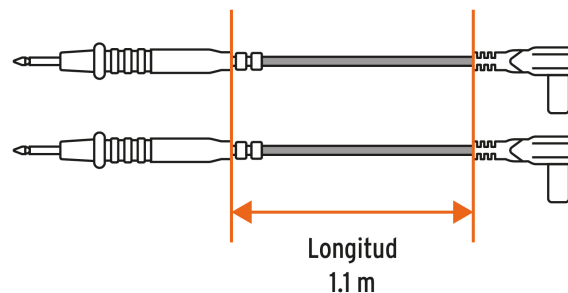

CÓDIGO: 102406 CLAVE: MUT-CAB

Juego de cables de prueba para multímetro, Truper

- Compatible con todos nuestros modelos de multímetros marca Truper® y con las marcas de mayor presencia en el mercado
- Aislados en PVC
- Sondas en ángulo recto
- Tapas protectoras

Certificaciones y garantías

- Garantizado contra defectos de fabricación o mano de obra. La garantía se puede hacer válida con cualquier distribuidor de TRUPER

Especificaciones

Tensión máxima	1,000 V
Longitud	1.1 m
Empaque individual	Bolsa
Inner	6
Master	300
Pallet	2400

País de origen

Fabricado en China bajo las estrictas especificaciones de GRUPO TRUPER

Imágenes complementarias

Para multímetros

MUT-60A

MUT-50A

MUT-202

MUT-105