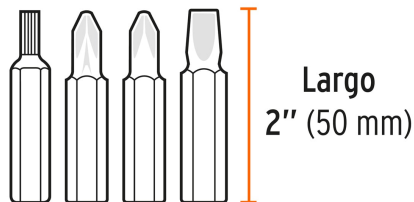

### Incluye

10 Puntas de cruz (6 pzs. de 1" y 4 pzs. de 2")

Incluye

- 13 Puntas pozidriv (9 pzs. de 1" y 4 pzs. de 2")
- 11 Puntas planas (6 pzs. de 1" y 5 pzs. de 2")
- 12 Puntas hexagonales de 1"
- 6 Puntas hexagonales con seguro de 1"
- 16 Puntas torx (10 pzs. de 1" y 6 pzs. de 2")
- 7 Puntas torx con seguro de 1"
- 4 Spanner de 1"
- 1 Extensión hexagonal magnética cambio rápido, de 60 mm

Imágenes complementarias

CONTENIDO

Puntas	1"	2"
Puntas de cruz	6 pzs.	4 pzs.
Puntas pozidriv	9 pzs.	4 pzs.
Puntas planas	6 pzs.	5 pzs.
Puntas hexagonales	12 pzs.	
Puntas hexagonales con seguro	6 pzs.	
Puntas torx	10 pzs.	6 pzs.
Puntas torx con seguro	7 pzs.	
Spanner	4 pzs.	
1 Extensión hexagonal magnética cambio rápido de 60 mm		

Imágenes complementarias

1 Extensión magnética de 60 mm