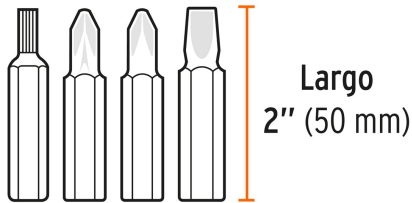

Extensión magnética

Zanco hexagonal de cambio rápido

Para taladro, desarmador eléctrico o manual

Certificaciones y garantías

Especificaciones

Contenido	80 piezas
Largo	1" (25 mm) 2" (50 mm)
Zanco	1/4"
Empaque individual	Caja
Master	12
Pallet	864
Inner	3

País de origen

Fabricado en China bajo las estrictas especificaciones de Truper

Incluye

10 Puntas de cruz (6 pzs. de 1" y 4 pzs. de 2")

Incluye

- 13** Puntas pozidriv (9 pzs. de 1" y 4 pzs. de 2")
- 11** Puntas planas (6 pzs. de 1" y 5 pzs. de 2")
- 12** Puntas hexagonales de 1"
- 6** Puntas hexagonales con seguro de 1"
- 16** Puntas torx (10 pzs. de 1" y 6 pzs. de 2")
- 7** Puntas torx con seguro de 1"
- 4** Spanner de 1"
- 1** Extensión hexagonal magnética cambio rápido, de 60 mm

Imágenes complementarias

CONTENIDO

Puntas	1"	2"
Puntas de cruz	6 pzs.	4 pzs.
Puntas pozidriv	9 pzs.	4 pzs.
Puntas planas	6 pzs.	5 pzs.
Puntas hexagonales	12 pzs.	
Puntas hexagonales con seguro	6 pzs.	
Puntas torx	10 pzs.	6 pzs.
Puntas torx con seguro	7 pzs.	
Spanner	4 pzs.	
1 Extensión hexagonal magnética cambio rápido de 60 mm		

Imágenes complementarias

1 Extensión magnética de 60 mm