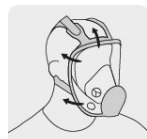

## Respirador de cara completa, Truper

- Brinda protección contra partículas y una amplia variedad de gases y vapores
- Visor amplio con protección antiempañamiento, y antirayadura que mejora el campo de visión
- Válvula de exhalación que facilita la respiración, reduce calor, humedad y empañamiento
- Conexión para cartuchos tipo bayoneta (no incluidos)
- Bandas termoplásticas de fácil ajuste
- Cómodo y ligero, sellado de silicona grado médico, hipoalergénico, que se ajusta al rostro
- Ideal para trabajos durante tiempos prolongados en industria, minería, química y construcción
- Visión panorámica
- Reutilizable
- Unitalla, se adapta a la mayoría de hombres y mujeres adultos
- Compatible con cartuchos Truper

Cómodo y ligero

Arnés de 4 puntos