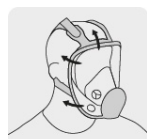

TRUPER

CÓDIGO: 102530 CLAVE: RES-600

Respirador de cara completa, Truper

- Brinda protección contra partículas y una amplia variedad de gases y vapores
- Visor amplio con protección antiempañamiento, y antirayadura que mejora el campo de visión
- Válvula de exhalación que facilita la respiración, reduce calor, humedad y empañamiento
- Conexión para cartuchos tipo bayoneta (no incluidos)
- Bandas termoplásticas de fácil ajuste
- Cómodo y ligero, sellado de silicona grado médico, hipoalergénico, que se ajusta al rostro
- Ideal para trabajos durante tiempos prolongados en industria, minería, química y construcción
- Visión panorámica
- Reutilizable
- Unitalla, se adapta a la mayoría de hombres y mujeres adultos
- Compatible con cartuchos Truper

Incluye

Bolsa protectora

Imágenes complementarias

Visor amplio con protección antiempañamiento y antirayadura que mejora el campo de visión

Bandas termoplásticas de fácil ajuste

Incluye bolsa protectora

Válvula de exhalación que facilita la respiración, reduce calor, humedad y empañamiento