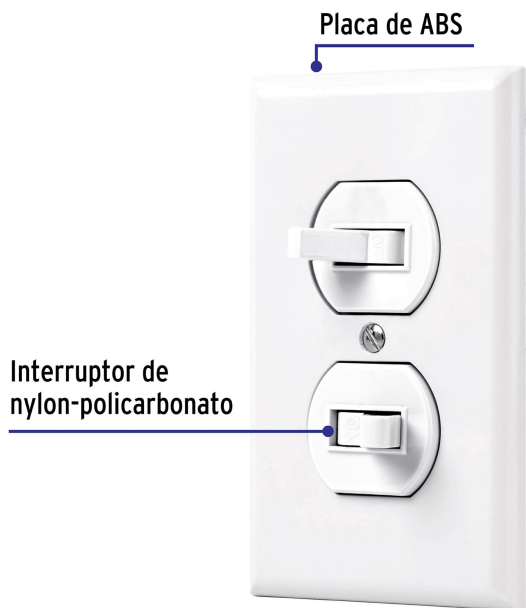

Imágenes complementarias