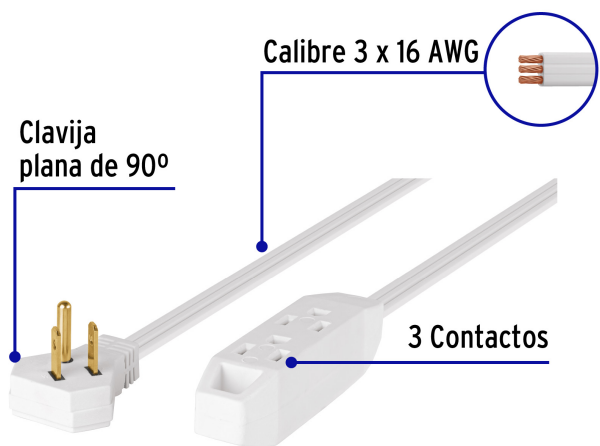

VOLTECK.

CÓDIGO: 46988 CLAVE: EDA-3B

Extensión doméstica aterrizada 3 m blanca con clavija plana

- Recomendadas para equipos y electrodomésticos en instalaciones que cuentan con tierra física
- Capacidad para 3 clavijas
- Clavija plana de 90° ideal para espacios reducidos

Certificaciones y garantías

- Cumple la norma: NOM-003-SCFI

Especificaciones

Largo	3 m
Calibre	16
Corriente	13 A
Empaque individual	Funda de cartón
Inner	6
Master	36
Pallet	1440

País de origen

Fabricado en China bajo las estrictas especificaciones de GRUPO TRUPER

Imágenes complementarias

Doméstica

Aplicaciones

-  Cargador de celular
-  Laptop
-  Plancha
-  Radio / Despertador
-  Lámpara de buró

Clavija plana de 90°, ideal para espacios reducidos