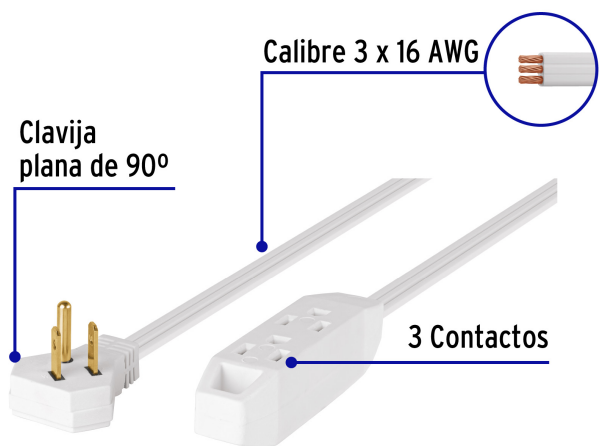

Imágenes complementarias

Doméstica