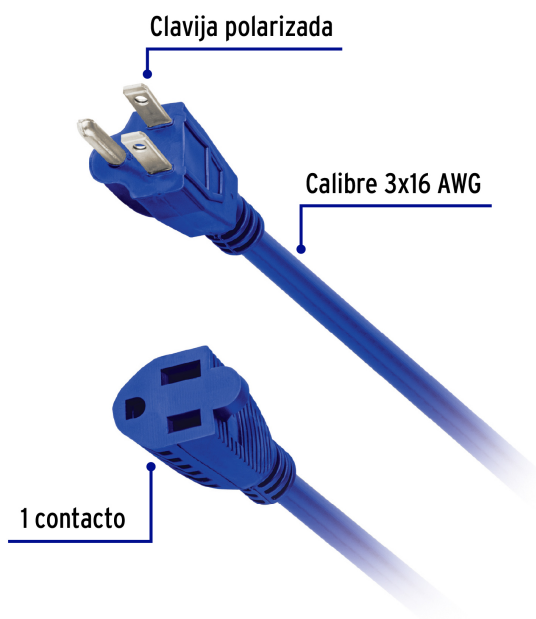

CÓDIGO: 40197 CLAVE: ERA-10X16

Extensión de uso rudo aterrizada 10 m calibre 16, Volteck

- Recubierta de PVC resistente a la propagación de la flama
- 1 Contacto aterrizado
- Para exteriores

Certificaciones y garantías

- Cumple la norma: NOM-003-SCFI

Especificaciones

Largo	10 m
Calibre	16 AWG
Corriente	13 A
Empaque individual	Funda
Color	Azul
Inner	4
Master	16
Pallet	192

País de origen

Fabricado en México bajo las estrictas especificaciones de GRUPO TRUPER

Imágenes complementarias

Uso rudo

Aplicaciones

-  Bomba para agua hasta 1.5 HP
-  Lavadora
-  Hidrolavadora
-  Esmeril de banco
-  Pistola de calor