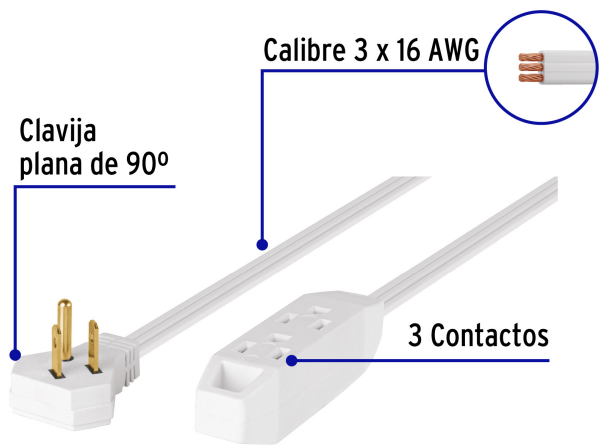

CÓDIGO: 46989 CLAVE: EDA-5B

Extensión doméstica aterrizada 5 m blanca con clavija plana

- Recomendadas para equipos y electrodomésticos en instalaciones que cuentan con tierra física
- Capacidad para 3 clavijas
- Clavija plana de 90° ideal para espacios reducidos

- 3 x 16 AWG
- Ligero doméstico
- 3 x 16 AWG
- Antiflama
- 127 V / 60 Hz
- 60°C Temperatura máxima
- Clavija aterrizada
- Clavija plana de 90°
- Contacto aterrizado

Certificaciones y garantías

- Cumple la norma: NOM-003-SCFI

Especificaciones

Largo	5 m
Calibre	16
Corriente	13 A
Empaque individual	Funda de cartón
Inner	6
Master	36
Pallet	1152

País de origen

Fabricado en China bajo las estrictas especificaciones de GRUPO TRUPER

Imágenes complementarias

Doméstica

Aplicaciones

-  Cargador de celular
-  Laptop
-  Plancha
-  Radio / Despertador
-  Lámpara de buró

Clavija plana de 90°, ideal para espacios reducidos