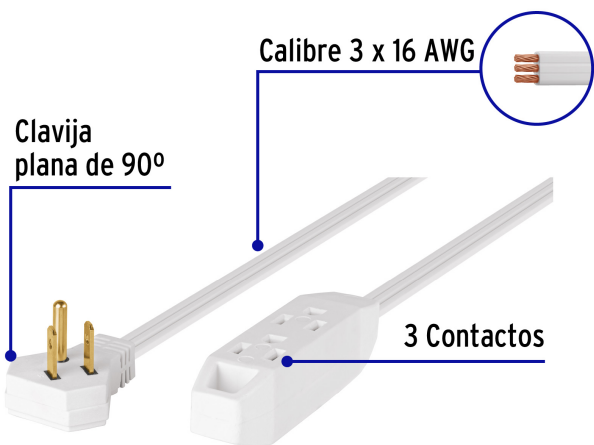

Imágenes complementarias

Doméstica