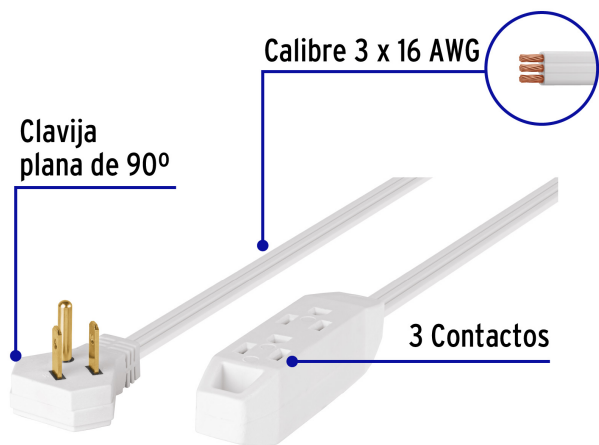

Imágenes complementarias

Doméstica