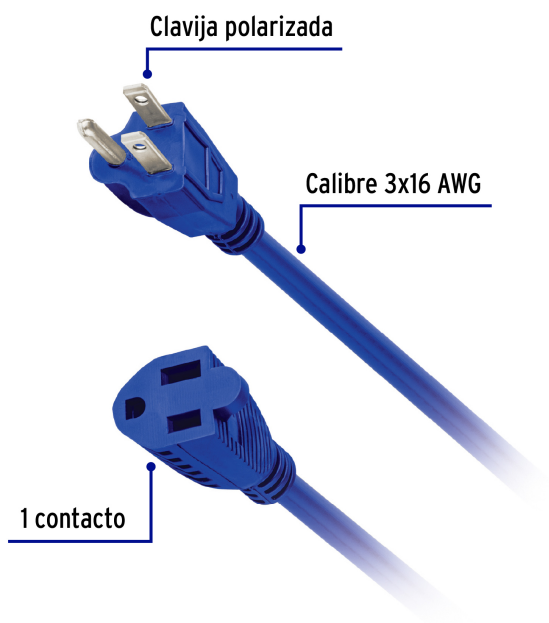

CÓDIGO: 40196 CLAVE: ERA-6X16

Extensión de uso rudo aterrizada 6 m calibre 16, Volteck

- Recubierta de PVC resistente a la propagación de la flama
- 1 Contacto aterrizado
- Para exteriores

Certificaciones y garantías

- Cumple la norma: NOM-003-SCFI

Especificaciones

| | |
|--------------------|--------|
| Color | Azul |
| Largo | 6 m |
| Calibre | 16 AWG |
| Corriente | 13 A |
| Empaque individual | Funda |
| Inner | 4 |
| Master | 24 |
| Pallet | 384 |

País de origen

Fabricado en México bajo las estrictas especificaciones de GRUPO TRUPER

Imágenes complementarias

Uso rudo

Aplicaciones

-  Bomba para agua hasta 1.5 HP
-  Lavadora
-  Hidrolavadora
-  Esmeril de banco
-  Pistola de calor