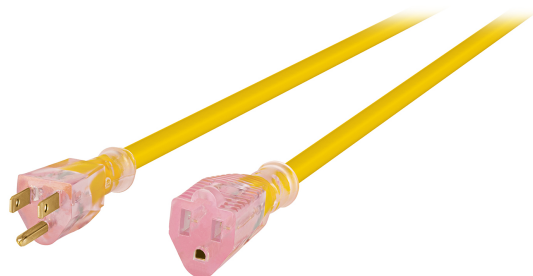

VOLTECK.

CÓDIGO: 40194 CLAVE: ERA-10X14

## Extensión reforzada aterrizada 10 m calibre 14, Volteck

- Recubierta de PVC resistente a la propagación de la flama
- 1 Contacto aterrizado
- Para uso industrial
- Para exteriores

### Especificaciones

Color	Amarillo
Largo	10 m
Calibre	14 AWG
Corriente	18 A
Empaque individual	Porta extensión
Inner	3
Master	9
Pallet	216

**Imágenes complementarias**

**Uso industrial**

Clavija polarizada

Calibre 3x14 AWG

1 contacto

**Aplicaciones**

-  Compresor
-  Cortadora de metales
-  Sierra de inglete
-  Router
-  Cepillo portátil