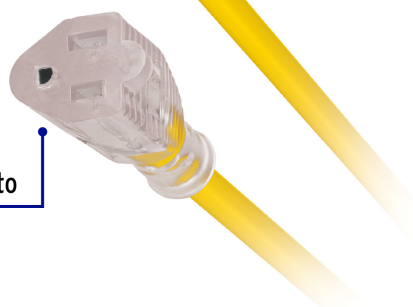

**Imágenes complementarias**

**Uso industrial**

Clavija polarizada

Calibre 3x14 AWG

1 contacto

**Aplicaciones**

-  Compresor
-  Cortadora de metales
-  Sierra de inglete
-  Router
-  Cepillo portátil