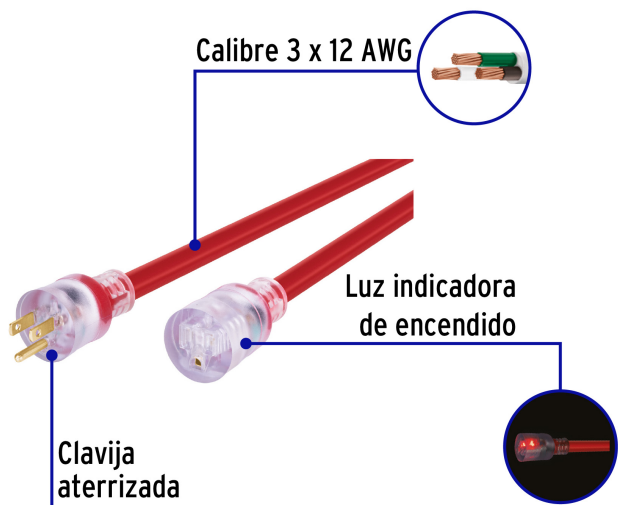

Imágenes complementarias

Uso superrudo