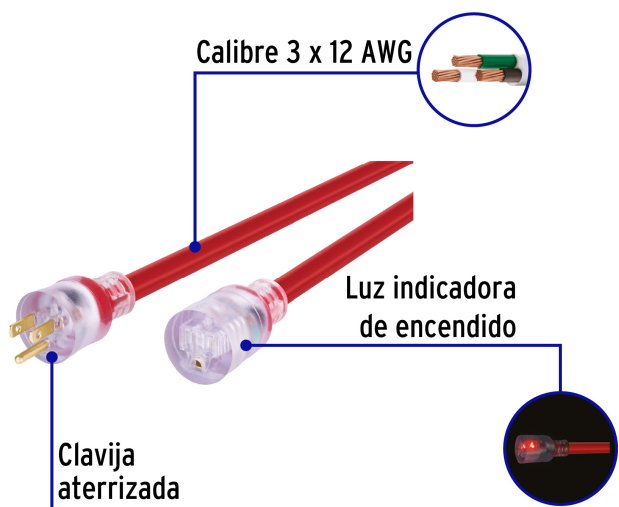

Imágenes complementarias

Uso superrudo