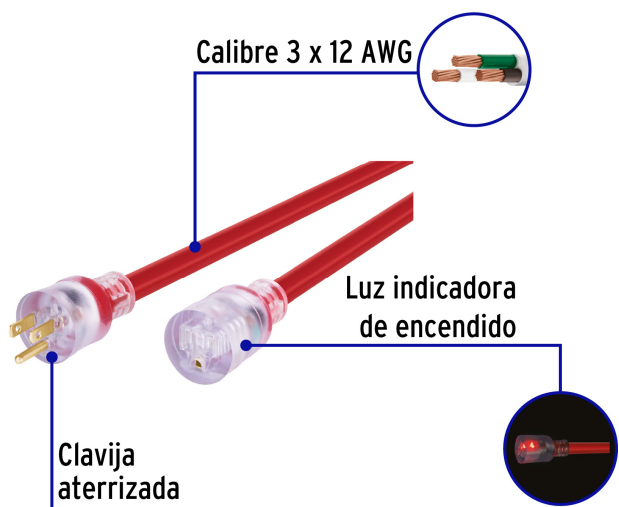

CÓDIGO: 46558 CLAVE: ERA-4X12

Extensión reforzada aterrizada 4 m calibre 12, Volteck

- Luz indicadora de encendido
- Para exteriores

Certificaciones y garantías

- Cumple la norma: NOM-003-SCFI

Especificaciones

Largo	4 m
Calibre	12
Corriente	25 A
Empaque individual	Funda
Inner	4
Master	8
Pallet	288

País de origen

Fabricado en China bajo las estrictas especificaciones de GRUPO TRUPER

Imágenes complementarias

Uso superrudo