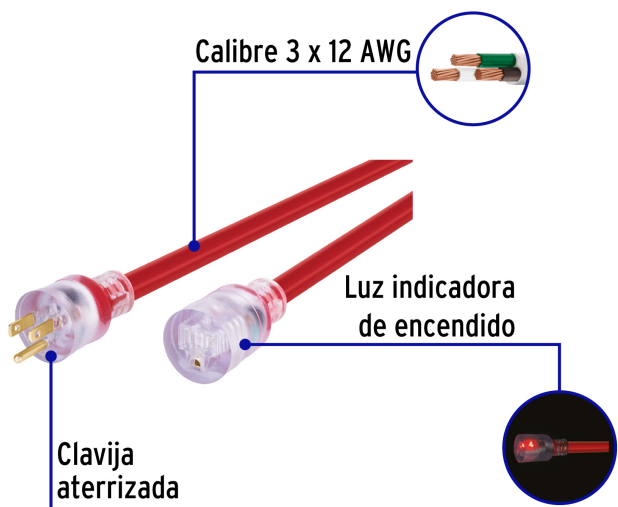

CÓDIGO: 46556 CLAVE: ERA-20X12

Extensión reforzada aterrizada 20 m 3x12 AWG, Volteck

- Luz indicadora de encendido
- Para exteriores

Certificaciones y garantías

- Cumple la norma: NOM-003-SCFI

Especificaciones

Largo	20 m
Calibre	12
Corriente	18 A
Empaque individual	Funda
Inner	1
Master	2
Pallet	72

País de origen

Fabricado en China bajo las estrictas especificaciones de GRUPO TRUPER

Imágenes complementarias

Uso superrudo