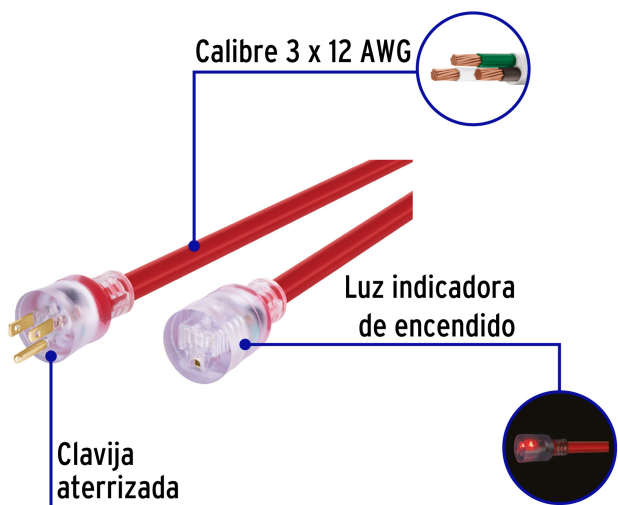

CÓDIGO: 46556 CLAVE: ERA-20X12

Extensión reforzada aterrizada 20 m 3x12 AWG, Volteck

- Luz indicadora de encendido
- Para exteriores

Certificaciones y garantías

- Cumple la norma: NOM-003-SCFI

Especificaciones

Largo	20 m
Calibre	12
Corriente	18 A
Empaque individual	Funda
Inner	1
Master	2
Pallet	72

País de origen

Fabricado en China bajo las estrictas especificaciones de GRUPO TRUPER

Imágenes complementarias

Uso superrudo

Aplicaciones

-  Bomba para agua mayor a 1.5 HP
-  Esmeriladora 9"
-  Sierra cinta 18"
-  Cepillo de piso
-  Canteadora