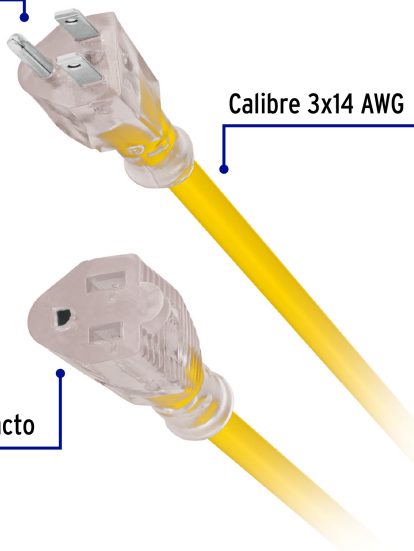

País de origen

Fabricado en México bajo las estrictas especificaciones de GRUPO TRUPER

Imágenes complementarias

Uso industrial

Clavija polarizada