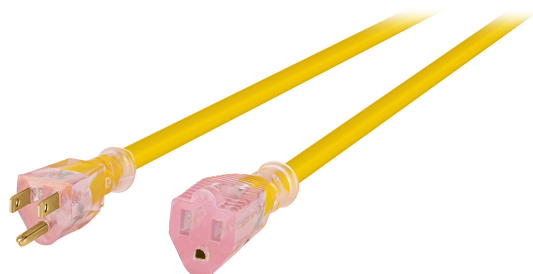

VOLTECK.

CÓDIGO: 40195 CLAVE: ERA-20X14

Extensión reforzada aterrizada 20 m calibre 14, Volteck

- Recubierta de PVC resistente a la propagación de la flama
- 1 Contacto aterrizado
- Para exteriores
- Para uso industrial

Certificaciones y garantías

- Cumple la norma: NOM-003-SCFI

Especificaciones

Color	Amarillo
Largo	20 m
Calibre	14 AWG
Corriente	13 A
Empaque individual	Porta extensión
Inner	2
Master	4
Pallet	96

Datos de Empaque (Medidas y pesos aproximados)

Master	Medidas: Alto: 19 cm (7 1/2") Ancho: 45.2 cm (17 3/4") Largo: 49.5 cm (19 1/2") Peso: 12.62 kg (27.82 lb)
Inner	Medidas: Alto: 17.5 cm (7") Ancho: 21.8 cm (8 1/2") Largo: 48 cm (19") Peso: 6.02 kg (13.27 lb)
Empaque Individual	Medidas: Alto: 11.2 cm (4 1/2") Ancho: 15 cm (6") Largo: 48 cm (19") Peso: 2.56 kg (5.64 lb)

País de origen**Fabricado en México bajo las estrictas especificaciones de GRUPO TRUPER****Imágenes complementarias****Uso industrial**

Clavija polarizada

**Aplicaciones**

- Compresor
- Cortadora de metales
- Sierra de inglete
- Router
- Cepillo portátil