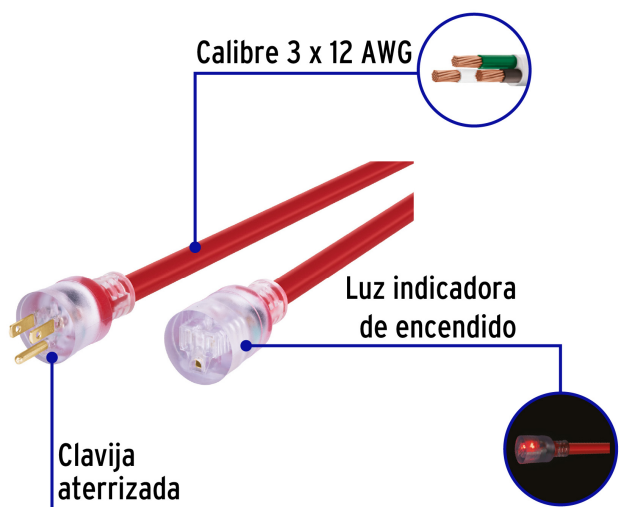

CÓDIGO: 46554 CLAVE: ERA-10X12

Extensión reforzada aterrizada 10 m 3x12 AWG, Volteck

- Luz indicadora de encendido
- Para exteriores

Certificaciones y garantías

- Cumple la norma: NOM-003-SCFI

Especificaciones

Largo	10 m
Calibre	12
Corriente	25 A
Empaque individual	Funda
Inner	1
Master	4
Pallet	144

País de origen

Fabricado en China bajo las estrictas especificaciones de GRUPO TRUPER

Imágenes complementarias

Uso superrudo