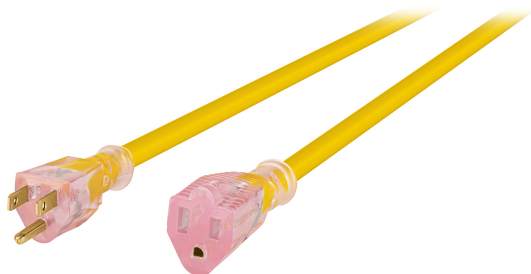

VOLTECK.

CÓDIGO: 40193 CLAVE: ERA-6X14

## Extensión reforzada aterrizada 6 m calibre 14, Volteck

- Recubierta de PVC resistente a la propagación de la flama
- 1 Contacto aterrizado
- Para uso industrial
- Para exteriores

### Especificaciones

Color	Amarillo
Largo	6 m
Calibre	14 AWG
Corriente	18 A
Empaque individual	Porta extensión
Inner	3
Master	18
Pallet	144

**Imágenes complementarias**

**Uso industrial**

Clavija polarizada

Calibre 3x14 AWG

1 contacto

**Aplicaciones**

-  Compresor
-  Cortadora de metales
-  Sierra de inglete
-  Router
-  Cepillo portátil