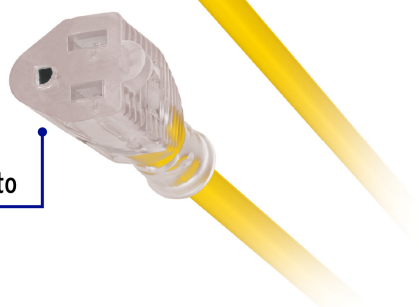

**Imágenes complementarias**

**Uso industrial**

Clavija polarizada

Calibre 3x14 AWG

1 contacto

**Aplicaciones**

-  Compresor
-  Cortadora de metales
-  Sierra de inglete
-  Router
-  Cepillo portátil