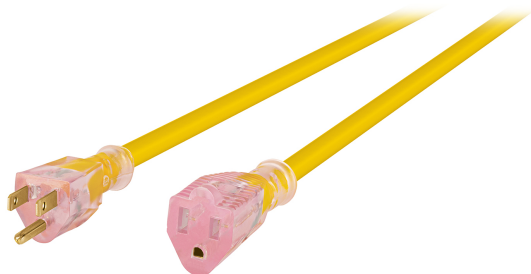

VOLTECK.

CÓDIGO: 40193 CLAVE: ERA-6X14

Extensión reforzada aterrizada 6 m calibre 14, Volteck

- Recubierta de PVC resistente a la propagación de la flama
- 1 Contacto aterrizado
- Para uso industrial
- Para exteriores

Certificaciones y garantías

- Cumple la norma: NOM-003-SCFI

Especificaciones

Color	Amarillo
Largo	6 m
Calibre	14 AWG
Corriente	18 A
Empaque individual	Porta extensión
Inner	3
Master	18
Pallet	144

Datos de Empaque (Medidas y pesos aproximados)

Empaque Individual	Medidas: Alto: 10.5 cm (4 1/4") Ancho: 11.5 cm (4 1/2") Largo: 46.5 cm (18 1/4") Peso: 0.96 kg (2.12 lb)
Inner	Medidas: Alto: 16 cm (6 1/4") Ancho: 19.6 cm (7 3/4") Largo: 48.2 cm (19") Peso: 3.16 kg (6.97 lb)

Imágenes complementarias

Uso industrial

Clavija polarizada

Calibre 3x14 AWG

1 contacto

Aplicaciones

-  Compresor
-  Cortadora de metales
-  Sierra de inglete
-  Router
-  Cepillo portátil