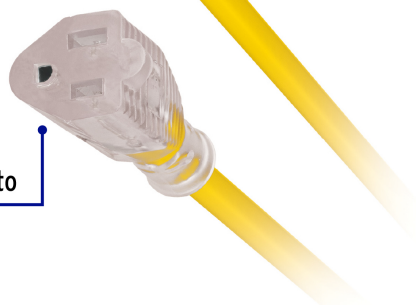

VOLTECK.

CÓDIGO: 40193 CLAVE: ERA-6X14

Extensión reforzada aterrizada 6 m calibre 14, Volteck

- Recubierta de PVC resistente a la propagación de la flama
- 1 Contacto aterrizado
- Para uso industrial
- Para exteriores

Imágenes complementarias

Uso industrial

Clavija polarizada

Calibre 3x14 AWG

1 contacto

Aplicaciones

-  Compresor
-  Cortadora de metales
-  Sierra de inglete
-  Router
-  Cepillo portátil