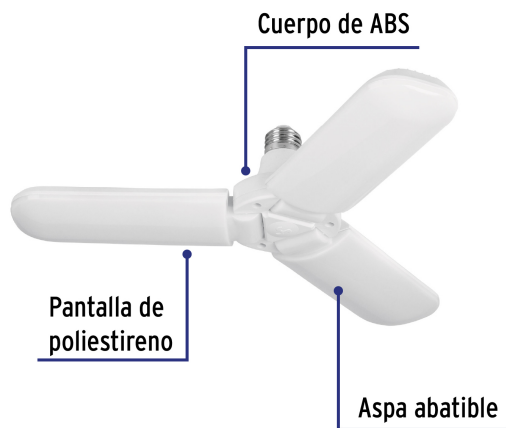

CÓDIGO: 26123 CLAVE: LED-250V

Lámpara LED 24W tipo ventilador, 3 aspas ajustables, Volteck

- **Ahorra hasta 92%** en el consumo de energía
- Cuerpo de policarbonato
- Pantalla de poliestireno
- Aspas ajustables
- Ideales para uso doméstico y comercial

Certificaciones y garantías

- Cumple la norma: NOM-003-SCFI

Especificaciones

Consumo	24 W
Flujo luminoso	2,200 lm
Tensión	127 V - 240 V
Tiempo de vida	15 años (15,000 h)
Temperatura de color	6,000 K / Luz de día
Número de aspas	3
Dimensiones (largo aspa x diámetro)	15 cm x 40 cm
Grado IP	20
Empaque individual	Caja
Inner	2
Master	16
Pallet	576

País de origen

Fabricado en China bajo las estrictas especificaciones de Truper

Imágenes complementarias

Grado de protección (IP)

1ER. DÍGITO: PROTECCIÓN CONTRA SÓLIDOS	2DO. DÍGITO: PROTECCIÓN CONTRA LÍQUIDOS
0 Sin protección	0 Sin protección
1 Protección contra objetos de diámetro superior a 50 mm	1 Protección contra goteo vertical o condensación
2 Protección contra objetos de diámetro superior a 12 mm	2 Protección contra goteo con una inclinación de 15 grados
3 Protección contra objetos con diámetro superior a 2.5 mm	3 Protección contra goteo con una inclinación de 60 grados
4 Protección contra objetos con diámetro superior a 1 mm	4 Protección contra salpicaduras de gotas en todas direcciones
5 Protegido contra ingreso limitado de polvo	5 Protección contra chorros de agua a baja presión
6 Totalmente protegido contra el polvo	6 Protección contra potentes y continuos chorros de agua
	7 Protección contra inmersiones temporales
	8 Protección contra inmersiones prolongadas o permanentes