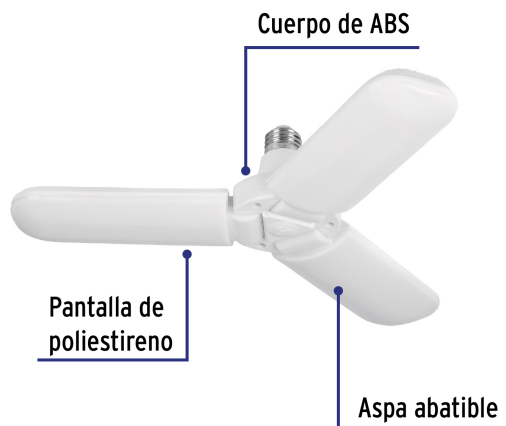

País de origen

Fabricado en China bajo las estrictas especificaciones de GRUPO TRUPER

Imágenes complementarias