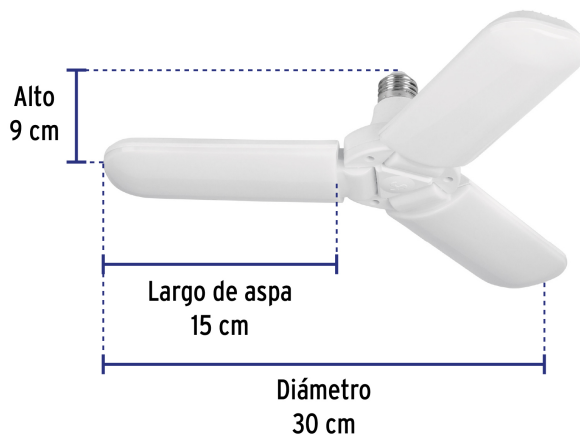

País de origen

Fabricado en China bajo las estrictas especificaciones de GRUPO TRUPER

Imágenes complementarias