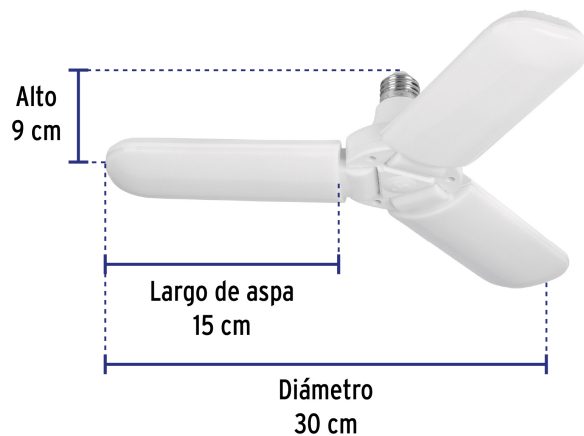

CÓDIGO: 26123 CLAVE: LED-250V

Lámpara LED 24W tipo ventilador, 3 aspas ajustables, Volteck

- **Ahorra hasta 92%** en el consumo de energía
- Cuerpo de policarbonato
- Pantalla de poliestireno
- Aspas ajustables
- Ideales para uso doméstico y comercial

Certificaciones y garantías

- Cumple la norma: NOM-003-SCFI

Especificaciones

Consumo	24 W
Flujo luminoso	2,200 lm
Tensión	127 V - 240 V
Tiempo de vida	15 años (15,000 h)
Temperatura de color	6,000 K / Luz de día
Número de aspas	3
Dimensiones (largo aspa x diámetro)	15 cm x 40 cm
Grado IP	20
Empaque individual	Caja
Inner	2
Master	16
Pallet	576

País de origen

Fabricado en China bajo las estrictas especificaciones de Truper

Imágenes complementarias

Grado de protección (IP)

1ER. DÍGITO: PROTECCIÓN CONTRA SÓLIDOS	2DO. DÍGITO: PROTECCIÓN CONTRA LÍQUIDOS
0 Sin protección	0 Sin protección
1 Protección contra objetos de diámetro superior a 50 mm	1 Protección contra goteo vertical o condensación
2 Protección contra objetos de diámetro superior a 12 mm	2 Protección contra goteo con una inclinación de 15 grados
3 Protección contra objetos con diámetro superior a 2.5 mm	3 Protección contra goteo con una inclinación de 60 grados
4 Protección contra objetos con diámetro superior a 1 mm	4 Protección contra salpicaduras de gotas en todas direcciones
5 Protegido contra ingreso limitado de polvo	5 Protección contra chorros de agua a baja presión
6 Totalmente protegido contra el polvo	6 Protección contra potentes y continuos chorros de agua
	7 Protección contra inmersiones temporales
	8 Protección contra inmersiones prolongadas o permanentes