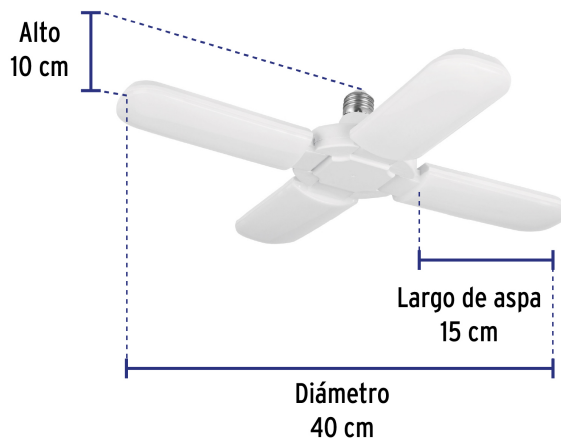

País de origen

Fabricado en China bajo las estrictas especificaciones de Truper

Imágenes complementarias