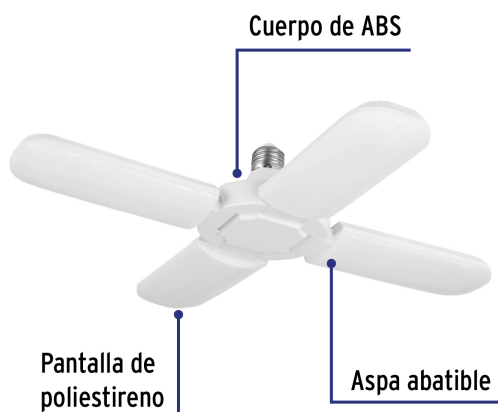

País de origen

Fabricado en China bajo las estrictas especificaciones de Truper

Imágenes complementarias