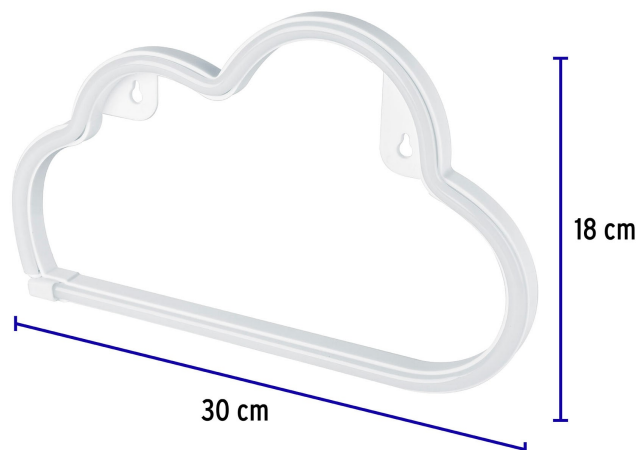

CÓDIGO: 47868 CLAVE: LUZ-NN

Luz de noche de LED nube neón, Volteck

- Cuerpo de silicón
- Luz color azul
- Ideal para dormitorios, guarderías y salas de juego

Certificaciones y garantías

- Cumple la norma: NOM-003-SCFI

Especificaciones

Dimensiones (base x altura)	30 x 18 cm
Empaque individual	Caja
Inner	4
Master	24
Pallet	432

País de origen

Fabricado en China bajo las estrictas especificaciones de GRUPO TRUPER

Imágenes complementarias