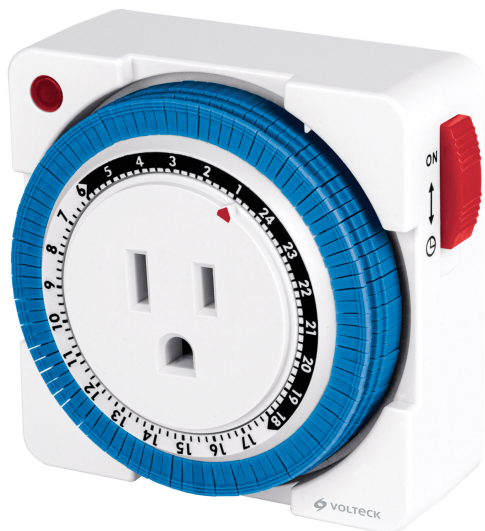

VOLTECK.

CÓDIGO: 46996 CLAVE: TEM-1M

Mini Temporizador analógico 1 evento, intervalos de 15 min.

- Indicador LED de activado
- 1 Evento cada 24 horas
- Programación de encendido y apagado en intervalos de 15 min.

Certificaciones y garantías

- Cumple la norma: NOM-003-SCFI

Especificaciones

Medidas (base x alto x fondo)	8 x 8 x 3 cm
Empaque individual	Blíster
Inner	4
Master	48
Pallet	576

País de origen

Fabricado en China bajo las estrictas especificaciones de GRUPO TRUPER

Imágenes complementarias

Indicador LED de activado

1 EVENTO
CADA 24 hrs
Programación de encendido y apagado en intervalos de 15 min