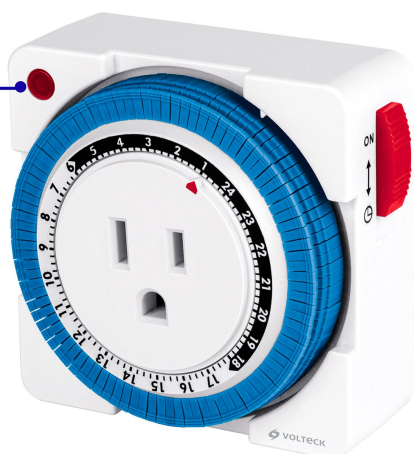

VOLTECK.

CÓDIGO: 46996 CLAVE: TEM-1M

Mini Temporizador analógico 1 evento, intervalos de 15 min.

- Indicador LED de activado
- 1 Evento cada 24 horas
- Programación de encendido y apagado en intervalos de 15 min.

Imágenes complementarias

Indicador LED de activado

1 EVENTO
CADA 24 hrs
Programación de encendido y apagado en intervalos de 15 min