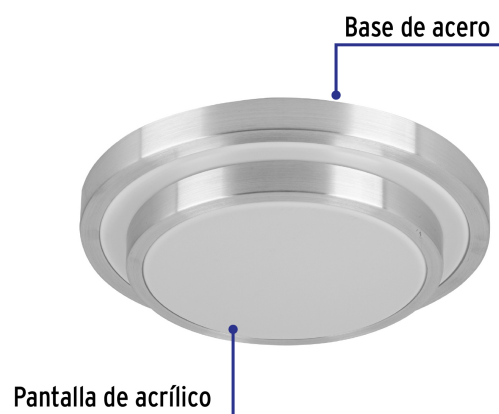

País de origen

Fabricado en China bajo las estrictas especificaciones de GRUPO TRUPER

Incluye

Driver

Imágenes complementarias