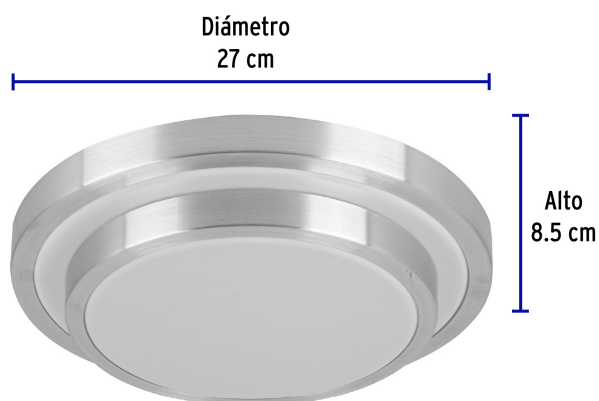

País de origen

Fabricado en China bajo las estrictas especificaciones de GRUPO TRUPER

Incluye

Driver

Imágenes complementarias