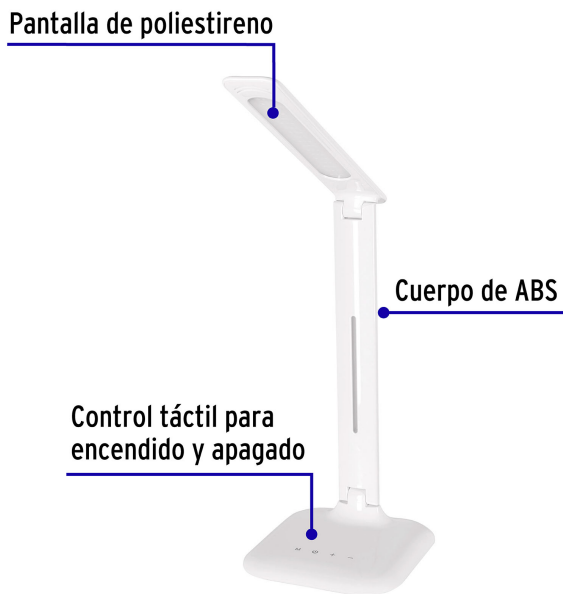

CÓDIGO: 49323 CLAVE: LES-300L

Lámpara de LED 8W 5 niveles de iluminación para escritorio

- **Ahorra hasta 82%** en el consumo de energía
- Cuerpo de ABS y pantalla de poliestireno
- Control táctil para encendido y apagado
- 5 niveles de iluminación

Índice de reproducción de color

Certificaciones y garantías

- Cumple la norma: NOM-003-SCFI

Especificaciones

Potencia	8 W
Tipo de luz	Día, blanco neutro y cálida
Temperatura de color	6,200 K - 3,000 K - 4,000 K
Tensión	100 V - 240 V
Tiempo de vida	25,000 h
Ángulo ajustable	180°
Empaque individual	Caja
Inner	1
Master	10
Pallet	270

País de origen

Fabricado en China bajo las estrictas especificaciones de GRUPO TRUPER

Imágenes complementarias

5 Niveles de iluminación				
100%	80%	60%	40%	20%

Imágenes complementarias