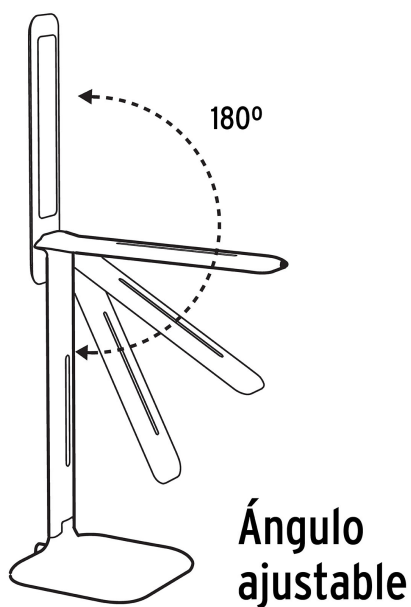

CÓDIGO: 49323 CLAVE: LES-300L

Lámpara de LED 8W 5 niveles de iluminación para escritorio

- **Ahorra hasta 82%** en el consumo de energía
- Cuerpo de ABS y pantalla de poliestireno
- Control táctil para encendido y apagado
- 5 niveles de iluminación

Índice de reproducción de color

Certificaciones y garantías

- Cumple la norma: NOM-003-SCFI

Especificaciones

Potencia	8 W
Tipo de luz	Día, blanco neutro y cálida
Temperatura de color	6,200 K - 3,000 K - 4,000 K
Tensión	100 V - 240 V
Tiempo de vida	25,000 h
Ángulo ajustable	180°
Empaque individual	Caja
Inner	1
Master	10
Pallet	270

País de origen

Fabricado en China bajo las estrictas especificaciones de Truper

Imágenes complementarias

5 Niveles de iluminación				
100%	80%	60%	40%	20%

Imágenes complementarias