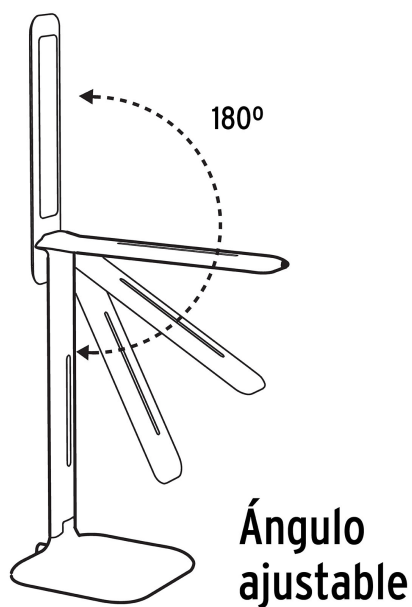

Imágenes complementarias

5 Niveles de iluminación				
100%	80%	60%	40%	20%