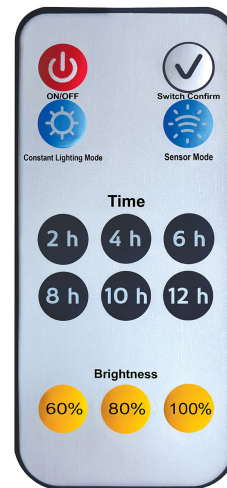

CÓDIGO: 46959 CLAVE: SUB-903L

Luminario suburbano LED 40 W c/panel solar y control remoto

- **Ahorra hasta 90%** en el consumo de energía
- Cuerpo y pantalla de policarbonato
- Celda solar que funciona también como sensor de luz
- Soporte de acero para ajustar luminario
- LED integrado y control remoto

Índice de reproducción de color

Certificaciones y garantías

- Cumple la norma: NOM-003-SCFI-2014

Especificaciones

Potencia	40 W
Flujo luminoso	3,000 lm (60%), 3,800 lm (80%), 4,500 lm (100%)
Temperatura de color	6,500 K / Luz de día
Tiempo de vida	35,000 h
Grado IP	65
Tiempo de uso continuo	9 h
Tiempo de carga	8 h
Ángulo y distancia de detección	160° / 8.5 m
Altura de instalación	3 a 6 m

Imágenes complementarias

Modos de iluminación

Ángulo y distancia de detección

Alto

Medio

Bajo

Grado de protección (IP)

1ER. DÍGITO: PROTECCIÓN CONTRA SÓLIDOS	2DO. DÍGITO: PROTECCIÓN CONTRA LÍQUIDOS
0 Sin protección	0 Sin protección
1 Protección contra objetos de diámetro superior a 50 mm	1 Protección contra goteo vertical o condensación
2 Protección contra objetos de diámetro superior a 12 mm	2 Protección contra goteo con una inclinación de 15 grados
3 Protección contra objetos con diámetro superior a 2.5 mm	3 Protección contra goteo con una inclinación de 60 grados
4 Protección contra objetos con diámetro superior a 1 mm	4 Protección contra salpicaduras de gotas en todas direcciones
5 Protegido contra ingreso limitado de polvo	5 Protección contra chorros de agua a baja presión
6 Totalmente protegido contra el polvo	6 Protección contra potentes y continuos chorros de agua
	7 Protección contra inmersiones temporales
	8 Protección contra inmersiones prolongadas o permanentes