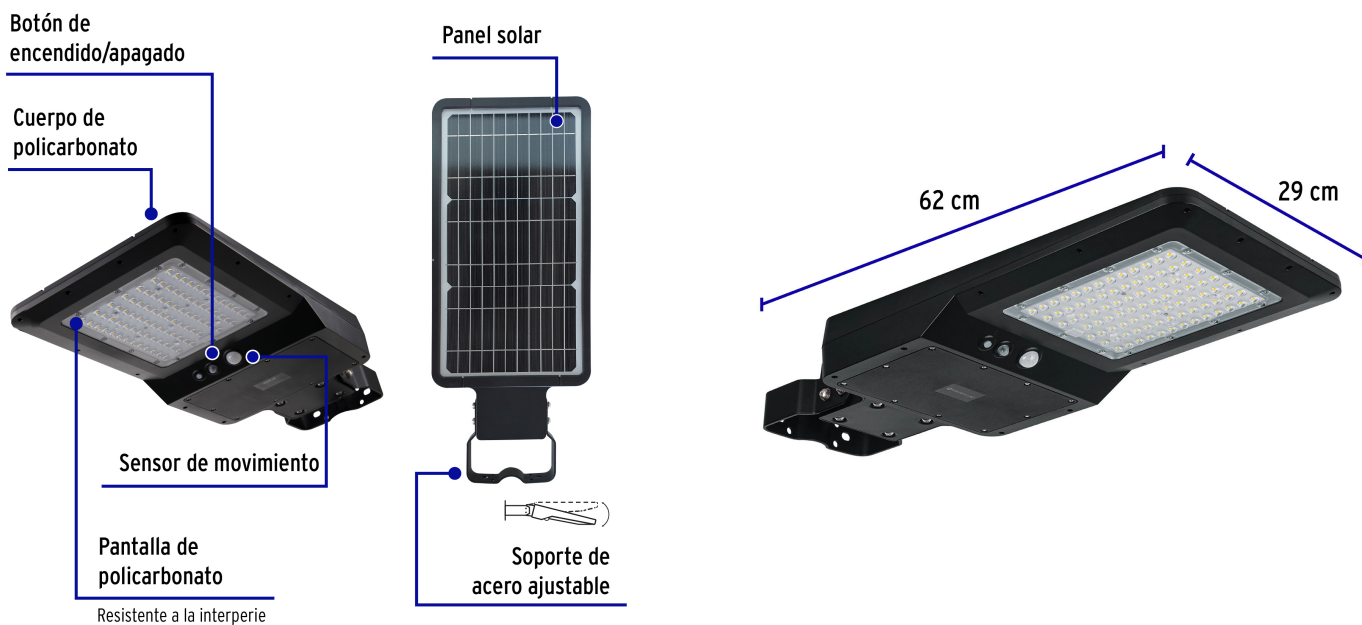

CÓDIGO: 46959 CLAVE: SUB-903L

Luminario suburbano LED 40 W c/panel solar y control remoto

- **Ahorra hasta 90%** en el consumo de energía
- Cuerpo y pantalla de policarbonato
- Celda solar que funciona también como sensor de luz
- Soporte de acero para ajustar luminario
- LED integrado y control remoto

Índice de reproducción de color

Certificaciones y garantías

- Cumple la norma: NOM-003-SCFI-2014

Especificaciones

Potencia	40 W
Flujo luminoso	3,000 lm (60%), 3,800 lm (80%), 4,500 lm (100%)
Temperatura de color	6,500 K / Luz de día
Tiempo de vida	35,000 h
Grado IP	65
Tiempo de uso continuo	9 h
Tiempo de carga	8 h
Ángulo y distancia de detección	160° / 8.5 m
Altura de instalación	3 a 6 m

Especificaciones

Dimensiones (largo x fondo)	62 x 29 cm
Empaque individual	Caja
Inner	1
Master	2
Pallet	30

País de origen

Fabricado en China bajo las estrictas especificaciones de GRUPO TRUPER

Imágenes complementarias