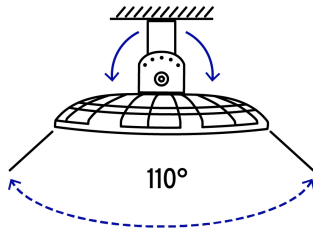

Índice de reproducción de color

Incluye tornillería

Certificaciones y garantías

- Cumple la norma: NOM-003-SCFI

Especificaciones

Potencia	150 W
Flujo luminoso	15,000 lm
Tensión	120 V - 240 V
Tiempo de vida	20,000 h / 20 años
Temperatura de color	6,500 K / Luz de día
Ángulo máximo de iluminación	110°
Grado IP	65
Dimensiones (alto x diámetro)	15 x 31 cm
Empaque individual	Caja
Inner	1

Especificaciones

Master	4
Pallet	108

País de origen

Fabricado en China bajo las estrictas especificaciones de Truper

Incluye

Cable para conexión eléctrica

Imágenes complementarias

Imágenes complementarias

2 Modos de sujeción

- 1. Con soporte
- 2. Con anillo

Ángulo máximo de iluminación

Altura de instalación recomendada

Grado de protección (IP)

1ER. DÍGITO: PROTECCIÓN CONTRA SÓLIDOS	2DO. DÍGITO: PROTECCIÓN CONTRA LÍQUIDOS
0 Sin protección	0 Sin protección
1 Protección contra objetos de diámetro superior a 50 mm	1 Protección contra goteo vertical o condensación
2 Protección contra objetos de diámetro superior a 12 mm	2 Protección contra goteo con una inclinación de 15 grados
3 Protección contra objetos con diámetro superior a 2,5 mm	3 Protección contra goteo con una inclinación de 60 grados
4 Protección contra objetos con diámetro superior a 1 mm	4 Protección contra salpicaduras de gotas en todas direcciones
5 Protegido contra ingreso limitado de polvo	5 Protección contra chorros de agua a baja presión
6 Totalmente protegido contra el polvo	6 Protección contra potentes y continuos chorros de agua
	7 Protección contra inmersiones temporales
	8 Protección contra inmersiones prolongadas o permanentes