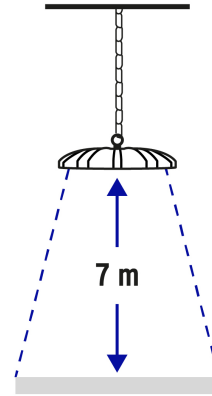

2 Modos de sujeción

- 1. Con soporte
- 2. Con anillo

Ángulo máximo de iluminación

Altura de instalación recomendada

Grado de protección (IP)

1ER. DÍGITO: PROTECCIÓN CONTRA SÓLIDOS	2DO. DÍGITO: PROTECCIÓN CONTRA LÍQUIDOS
0 Sin protección	0 Sin protección
1 Protección contra objetos de diámetro superior a 50 mm	1 Protección contra goteo vertical o condensación
2 Protección contra objetos de diámetro superior a 12 mm	2 Protección contra goteo con una inclinación de 15 grados
3 Protección contra objetos con diámetro superior a 2,5 mm	3 Protección contra goteo con una inclinación de 60 grados
4 Protección contra objetos con diámetro superior a 1 mm	4 Protección contra salpicaduras de gotas en todas direcciones
5 Protegido contra ingreso limitado de polvo	5 Protección contra chorros de agua a baja presión
6 Totalmente protegido contra el polvo	6 Protección contra potentes y continuos chorros de agua
	7 Protección contra inmersiones temporales
	8 Protección contra inmersiones prolongadas o permanentes

Imágenes complementarias