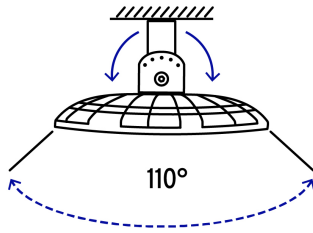

Índice de reproducción de color

Incluye tornillería

Certificaciones y garantías

- Cumple la norma: NOM-003-SCFI

Especificaciones

Potencia	150 W
Flujo luminoso	15,000 lm
Tensión	120 V - 240 V
Tiempo de vida	20,000 h / 20 años
Temperatura de color	6,500 K / Luz de día
Ángulo máximo de iluminación	110°
Grado IP	65
Dimensiones (alto x diámetro)	15 x 31 cm
Empaque individual	Caja
Inner	1

Especificaciones

Master	4
Pallet	108

País de origen

Fabricado en China bajo las estrictas especificaciones de GRUPO TRUPER

Incluye

Cable para conexión eléctrica

Imágenes complementarias

Imágenes complementarias

2 Modos de sujeción

- 1. Con soporte
- 2. Con anillo

Ángulo máximo de iluminación

Altura de instalación recomendada

Grado de protección (IP)

1ER. DÍGITO: PROTECCIÓN CONTRA SÓLIDOS	2DO. DÍGITO: PROTECCIÓN CONTRA LÍQUIDOS
0 Sin protección	0 Sin protección
1 Protección contra objetos de diámetro superior a 50 mm	1 Protección contra goteo vertical o condensación
2 Protección contra objetos de diámetro superior a 12 mm	2 Protección contra goteo con una inclinación de 15 grados
3 Protección contra objetos con diámetro superior a 2,5 mm	3 Protección contra goteo con una inclinación de 60 grados
4 Protección contra objetos con diámetro superior a 1 mm	4 Protección contra salpicaduras de gotas en todas direcciones
5 Protegido contra ingreso limitado de polvo	5 Protección contra chorros de agua a baja presión
6 Totalmente protegido contra el polvo	6 Protección contra potentes y continuos chorros de agua
	7 Protección contra inmersiones temporales
	8 Protección contra inmersiones prolongadas o permanentes