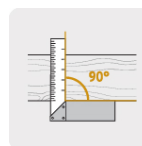

Escuadras para carpintero, mango plástico, Pretul

- Regla de acero inoxidable y mango de ABS resistente a impactos
- Graduación por ambos lados (sistema métrico y standard) en bajo relieve con tinta negra para mejor visibilidad
- Graduación inversa a partir del borde del mango para fácil lectura