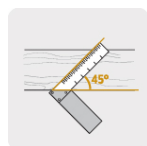

Escuadras para carpintero, mango plástico, Pretul

- Regla de acero inoxidable y mango de ABS resistente a impactos
- Graduación por ambos lados (sistema métrico y standard) en bajo relieve con tinta negra para mejor visibilidad
- Graduación inversa a partir del borde del mango para fácil lectura