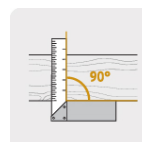

Escuadras para carpintero, mango plástico, Pretul

- Regla de acero inoxidable y mango de ABS resistente a impactos
- Graduación por ambos lados (sistema métrico y standard) en bajo relieve con tinta negra para mejor visibilidad
- Graduación inversa a partir del borde del mango para fácil lectura