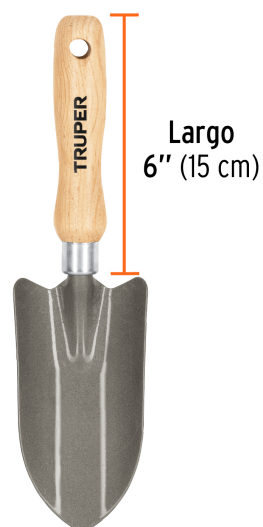

Imágenes complementarias