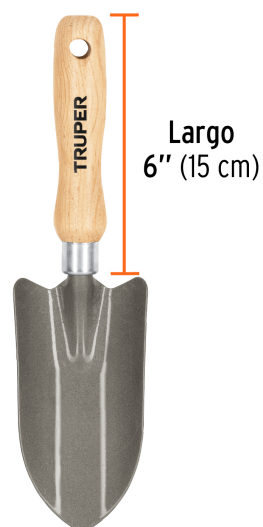

CÓDIGO: 15020 CLAVE: GTS-SH

Cuchara para jardín, mango de 6", Truper

- Cabeza de acero al carbono
- Mango de madera con orificio para colgar
- Para jardinería y horticultura
- Con bordes redondeados para conservar raíces

Orificio para colgar

Certificaciones y garantías

- Garantizado contra defectos de fabricación o mano de obra. La garantía se puede hacer válida con cualquier distribuidor de TRUPER

Especificaciones

Largo del mango	6" (15 cm)
Dimensiones de cabeza	6" x 3 7/16" (15.2 x 8.7cm)
Empaque individual	Granel
Pallet	1728
Inner	6
Master	72

País de origen

Fabricado en México bajo las estrictas especificaciones de Truper

Imágenes complementarias

Cuchara

Excava, quita plantas
y remueve tierra