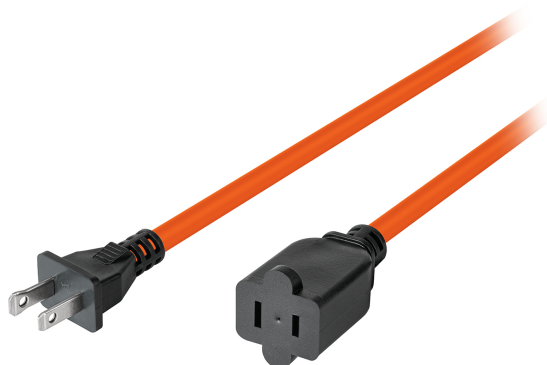

## Extensiones eléctricas de uso rudo calibre 16 para 1 clavija

- Diseñada especialmente con un solo contacto para conectar máquinas como desbrozadoras, motosierras y sopladoras

Desbrozadora

Motosierra

Sopladora

### Especificaciones

Calibre

16

Empaque individual

Porta extensión