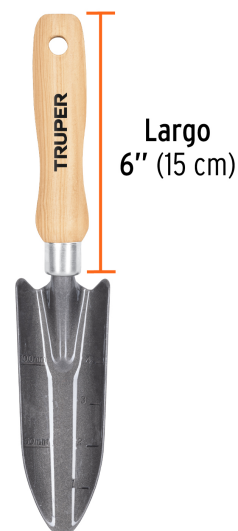

Imágenes complementarias