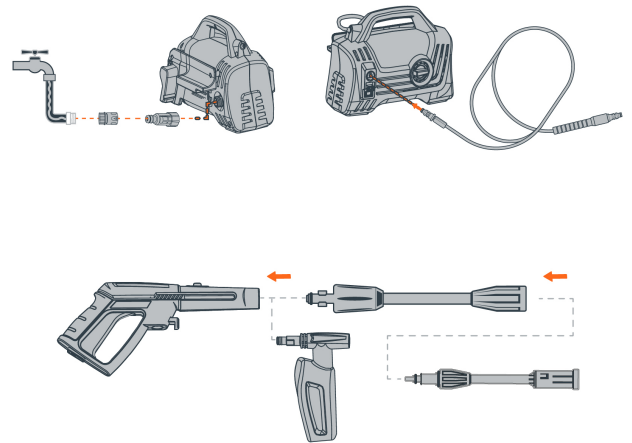

Ensamble de hidrolavadora