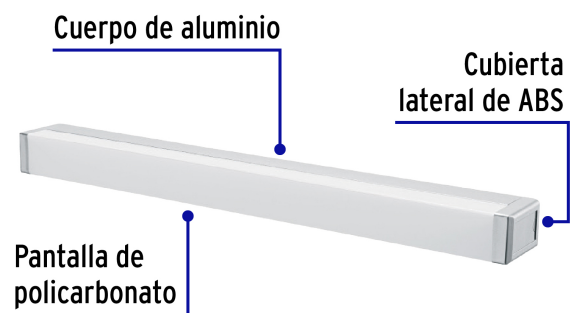

CÓDIGO: 45218 CLAVE: ARB-302L

Arbotante decorativo de LED para baño, tipo barra

- **Ahorra hasta 87%** en el consumo de energía
- Cuerpo de aluminio, pantalla de policarbonato y cubiertas laterales de ABS
- LED integrado
- Para colocar en espejos de vanidad, baños y vestidores

Índice de reproducción de color

Incluye tornillería

Certificaciones y garantías

- Cumple la norma: NOM-003-SCFI

Especificaciones

Potencia	10 W
Flujo luminoso	1000 lm
Tensión	120 V - 220 V
Tiempo de vida	30,000 h / 30 años
Temperatura de color	4,000 K / Luz blanca neutra
Grados de protección	IP 44
IRC	80
Dimensiones (largo x ancho x alto)	51 x 4 x 5.5 cm

Especificaciones

Empaque individual	Caja
Inner	1
Master	20
Pallet	640

País de origen

Fabricado en China bajo las estrictas especificaciones de GRUPO TRUPER

Imágenes complementarias

Imagenes complementarias