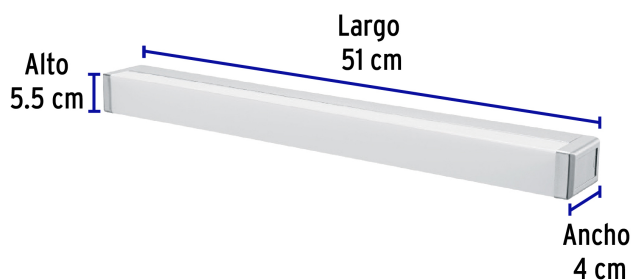

CÓDIGO: 45218 CLAVE: ARB-302L

Arbotante decorativo de LED para baño, tipo barra

- **Ahorra hasta 87%** en el consumo de energía
- Cuerpo de aluminio, pantalla de policarbonato y cubiertas laterales de ABS
- LED integrado
- Para colocar en espejos de vanidad, baños y vestidores

Índice de reproducción de color

Incluye tornillería

Certificaciones y garantías

- Cumple la norma: NOM-003-SCFI

Especificaciones

Potencia	10 W
Flujo luminoso	1000 lm
Tensión	120 V - 220 V
Tiempo de vida	30,000 h / 30 años
Temperatura de color	4,000 K / Luz blanca neutra
Grados de protección	IP 44
IRC	80
Dimensiones (largo x ancho x alto)	51 x 4 x 5.5 cm

Especificaciones

Empaque individual	Caja
Inner	1
Master	20
Pallet	640

País de origen

Fabricado en China bajo las estrictas especificaciones de GRUPO TRUPER

Imagenes complementarias

Imagenes complementarias