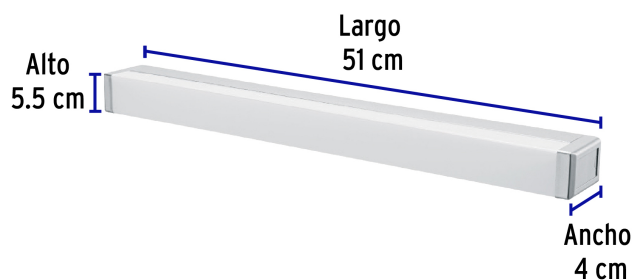

CÓDIGO: 45218 CLAVE: ARB-302L

Arbotante decorativo de LED para baño, tipo barra

- **Ahorra hasta 87%** en el consumo de energía
- Cuerpo de aluminio, pantalla de policarbonato y cubiertas laterales de ABS
- LED integrado
- Para colocar en espejos de vanidad, baños y vestidores

Índice de reproducción de color

Incluye tornillería

Certificaciones y garantías

- Cumple la norma: NOM-003-SCFI

Especificaciones

Potencia	10 W
Flujo luminoso	1000 lm
Tensión	120 V - 220 V
Tiempo de vida	30,000 h / 30 años
Temperatura de color	4,000 K / Luz blanca neutra
Grados de protección	IP 44
IRC	80
Dimensiones (largo x ancho x alto)	51 x 4 x 5.5 cm

Especificaciones

Empaque individual	Caja
Inner	1
Master	20
Pallet	640

País de origen

Fabricado en China bajo las estrictas especificaciones de GRUPO TRUPER

Imágenes complementarias

Imagenes complementarias