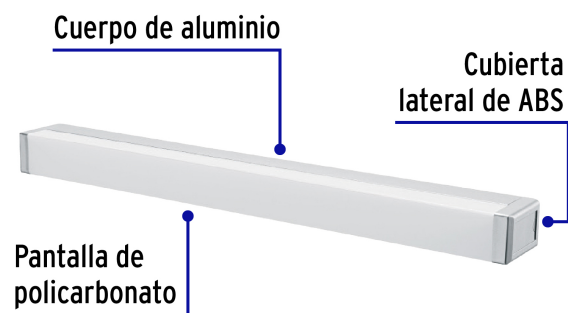

CÓDIGO: 45218 CLAVE: ARB-302L

Arbotante decorativo de LED para baño, tipo barra

- **Ahorra hasta 87%** en el consumo de energía
- Cuerpo de aluminio, pantalla de policarbonato y cubiertas laterales de ABS
- LED integrado
- Para colocar en espejos de vanidad, baños y vestidores

Índice de reproducción de color

Incluye tornillería

Certificaciones y garantías

- Cumple la norma: NOM-003-SCFI

Especificaciones

Potencia	10 W
Flujo luminoso	1000 lm
Tensión	120 V - 220 V
Tiempo de vida	30,000 h / 30 años
Temperatura de color	4,000 K / Luz blanca neutra
Grados de protección	IP 44
IRC	80
Dimensiones (largo x ancho x alto)	51 x 4 x 5.5 cm

Especificaciones

Empaque individual	Caja
Inner	1
Master	20
Pallet	640

País de origen

Fabricado en China bajo las estrictas especificaciones de GRUPO TRUPER

Imagenes complementarias

Imagenes complementarias