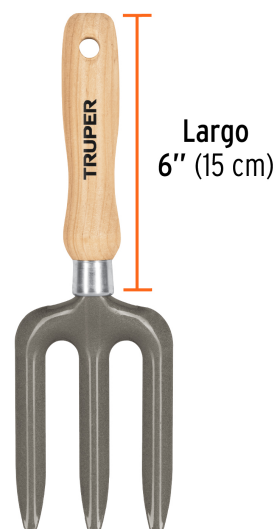

CÓDIGO: 15026 CLAVE: GTS-FO

Bieldo para jardín, mango de 6", Truper

- Cabeza de acero al carbono
- Mango de madera con orificio para colgar
- Para jardinería y horticultura
- Con bordes redondeados para conservar raíces

Orificio para colgar

Certificaciones y garantías

- Garantizado contra defectos de fabricación o mano de obra. La garantía se puede hacer válida con cualquier distribuidor de TRUPER

Especificaciones

Número de dientes	3
Largo de los dientes	4" (10.1 cm)
Largo del mango	6" (15 cm)
Dimensiones de cabeza	5 1/4" x 3 7/16" (10.8 cm x 8.7 cm)
Empaque individual	Granel
Pallet	1728
Inner	6
Master	72

País de origen

Fabricado en México bajo las estrictas especificaciones de GRUPO TRUPER

Imágenes complementarias

**Bieldo**

▲
Deshierba y cultiva la tierra alrededor de las plantas