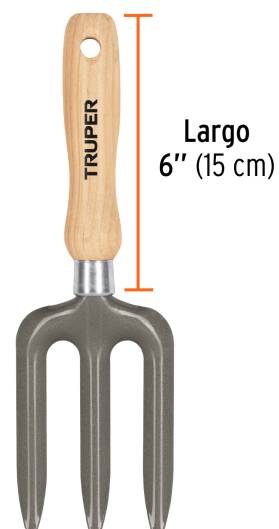

CÓDIGO: 15026 CLAVE: GTS-FO

Bieldo para jardín, mango de 6", Truper

- Cabeza de acero al carbono
- Mango de madera con orificio para colgar
- Para jardinería y horticultura
- Con bordes redondeados para conservar raíces

Orificio para colgar

Certificaciones y garantías

- Garantizado contra defectos de fabricación o mano de obra. La garantía se puede hacer válida con cualquier distribuidor de TRUPER

Especificaciones

Número de dientes	3
Largo de los dientes	4" (10.1 cm)
Largo del mango	6" (15 cm)
Dimensiones de cabeza	5 1/4" x 3 7/16" (10.8 cm x 8.7 cm)
Empaque individual	Granel
Pallet	1728
Inner	6
Master	72

País de origen

Fabricado en México bajo las estrictas especificaciones de Truper

Imágenes complementarias

**Bieldo**

▲
Deshierba y cultiva la tierra alrededor de las plantas