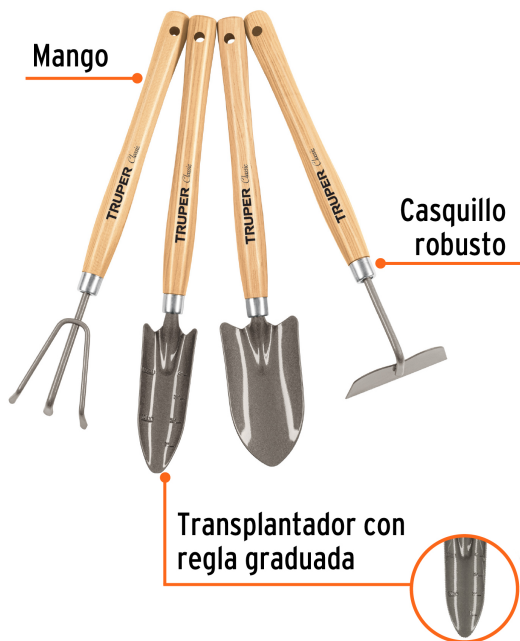

CÓDIGO: 15040 CLAVE: JJ-4L

Juego de 4 herramientas para jardín, mango 12-1/4", TRUPER

- Cabezas de acero al carbono
- Mangos de madera con orificios para colgar
- Para jardinería y horticultura
- Regla graduada para medir profundidad del GTL-TR

Orificios para colgar

Certificaciones y garantías

Especificaciones

Largo de mangos	12 1/4"
Empaque individual	Caja
Pallet	48
Inner	6

País de origen

Fabricado en México bajo las estrictas especificaciones de Truper

Incluye

- 1 Transplantador
- 1 Cuchara
- 1 Azadón
- 1 Cultivador

Imagenes complementarias

Azadón

Para despejar el jardín y deshierbar

Transplantador

Para plantar y transplantar a la profundidad adecuada

Cultivador

Para remover maleza y aflojar / airear la tierra

Cuchara

Para excavar, quitar plantas y remover tierra