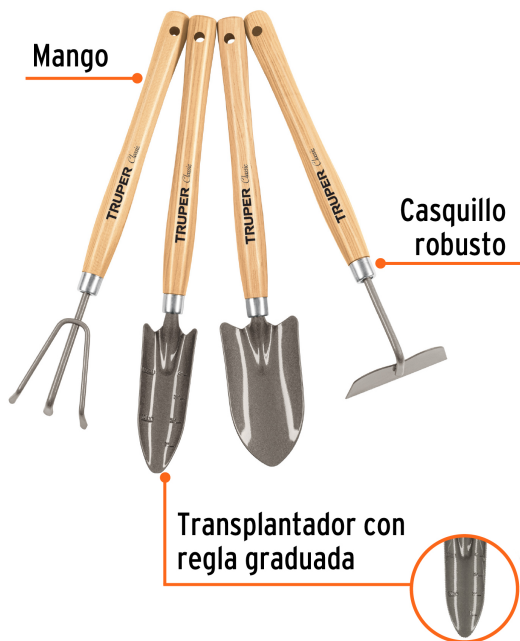

Imagenes complementarias