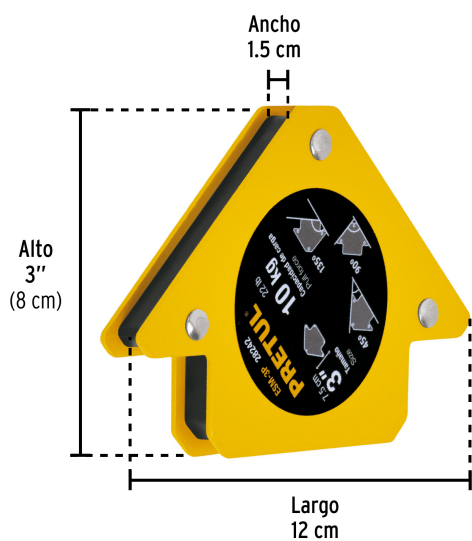

PRETUL®

CÓDIGO: 28242 CLAVE: ESM-3P

Escuadra magnética 3" para soldar, capacidad 10 kg, PRETUL

- Ideal para mantener objetos en su lugar para soldar, alinear, marcar, ensamblar, medir, montar e instalar
- Protector de pilopropileno
- Para sujetar piezas en ángulos de 45°, 90° y 135°

Certificaciones y garantías

Especificaciones

Capacidad de carga	10 kg (22 lb)
Medida	3" (8 cm)
Dimensiones (Largo x Ancho)	12 cm x 1.5 cm
Peso	290 g
Empaque individual	Blíster
Inner	6
Master	36
Pallet	2304

País de origen

Fabricado en China bajo las estrictas especificaciones de GRUPO TRUPER

Imágenes complementarias

Para posicionar metales en ángulos de 90°, 45° y 135°