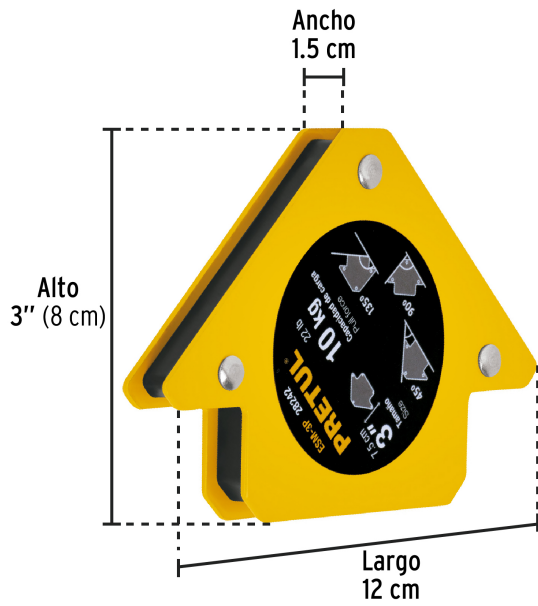

PRETUL®

CÓDIGO: 28242 CLAVE: ESM-3P

Escuadra magnética 3" para soldar, capacidad 10 kg, PRETUL

- Ideal para mantener objetos en su lugar para soldar, alinear, marcar, ensamblar, medir, montar e instalar
- Protector de pilopropileno
- Para sujetar piezas en ángulos de 45°, 90° y 135°

Certificaciones y garantías

Especificaciones

Capacidad de carga	10 kg (22 lb)
Medida	3" (8 cm)
Dimensiones (Largo x Ancho)	12 cm x 1.5 cm
Peso	290 g
Empaque individual	Blíster
Inner	6
Master	36
Pallet	2304

País de origen

Fabricado en China bajo las estrictas especificaciones de Truper

Imágenes complementarias

Para posicionar metales en ángulos de 90°, 45° y 135°