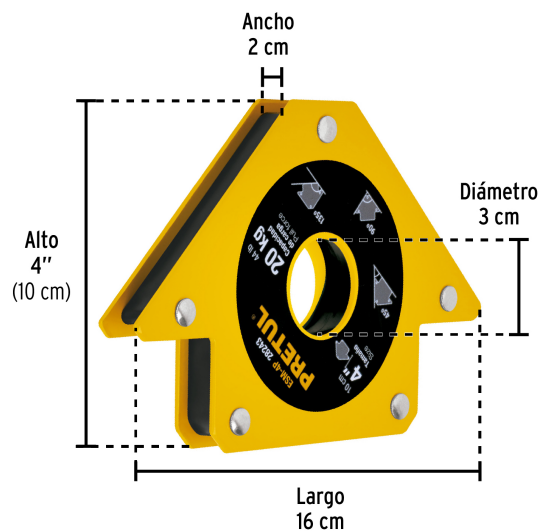

PRETUL®

CÓDIGO: 28243 CLAVE: ESM-4P

Escuadra magnética 4" para soldar, capacidad 20 kg, PRETUL

- Ideal para mantener objetos en su lugar para soldar, alinear, marcar, ensamblar, medir, montar e instalar
- Protector de pilopropileno
- Para sujetar piezas en ángulos de 45°, 90° y 135°

Certificaciones y garantías

Especificaciones

Capacidad de carga	20 kg (44 lb)
Medida	4" (10 cm)
Dimensiones (Largo x Ancho x Diámetro)	16 cm x 2 cm x 3 cm
Peso	510 g
Empaque individual	Blíster
Inner	4
Master	32
Pallet	1440

País de origen

Fabricado en China bajo las estrictas especificaciones de GRUPO TRUPER

Imágenes complementarias

Protector de polipropileno

Para posicionar metales en ángulos de 90°, 45° y 135°