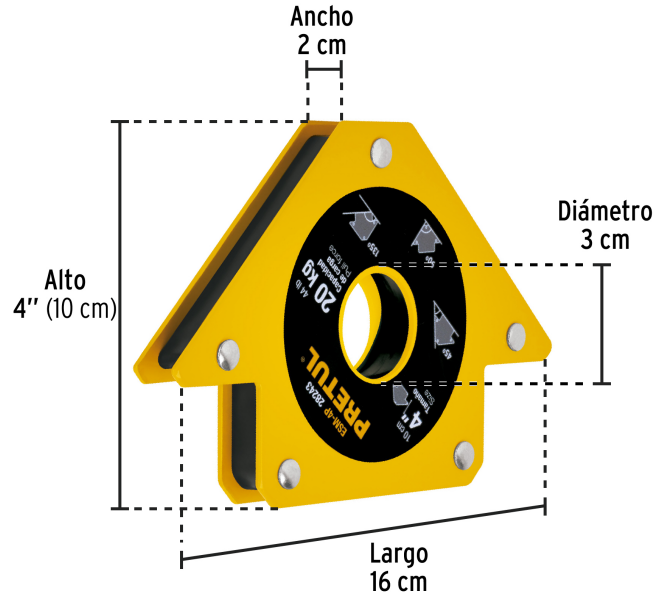

PRETUL®

CÓDIGO: 28243 CLAVE: ESM-4P

Escuadra magnética 4" para soldar, capacidad 20 kg, PRETUL

- Ideal para mantener objetos en su lugar para soldar, alinear, marcar, ensamblar, medir, montar e instalar
- Protector de pilopropileno
- Para sujetar piezas en ángulos de 45°, 90° y 135°

Certificaciones y garantías

Especificaciones

Capacidad de carga	20 kg (44 lb)
Medida	4" (10 cm)
Dimensiones (Largo x Ancho x Diámetro)	16 cm x 2 cm x 3 cm
Peso	510 g
Empaque individual	Blíster
Inner	4
Master	32
Pallet	1440

País de origen

Fabricado en China bajo las estrictas especificaciones de Truper

Imágenes complementarias

Protector de polipropileno

Para posicionar metales en ángulos de 90°, 45° y 135°