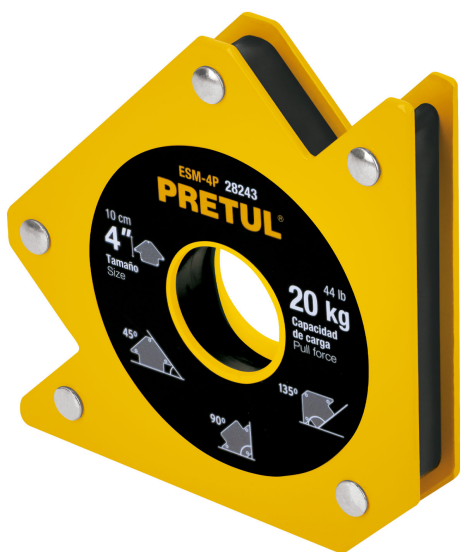

PRETUL®

CÓDIGO: 28243 CLAVE: ESM-4P

Escuadra magnética 4" para soldar, capacidad 20 kg, PRETUL

- Ideal para mantener objetos en su lugar para soldar, alinear, marcar, ensamblar, medir, montar e instalar
- Protector de pilopropileno
- Para sujetar piezas en ángulos de 45°, 90° y 135°

Certificaciones y garantías

Especificaciones

Capacidad de carga	20 kg (44 lb)
Medida	4" (10 cm)
Dimensiones (Largo x Ancho x Diámetro)	16 cm x 2 cm x 3 cm
Peso	510 g
Empaque individual	Blíster
Inner	4
Master	32
Pallet	1440

País de origen

Fabricado en China bajo las estrictas especificaciones de GRUPO TRUPER

Imágenes complementarias

Protector de polipropileno

Para posicionar metales en ángulos de 90°, 45° y 135°