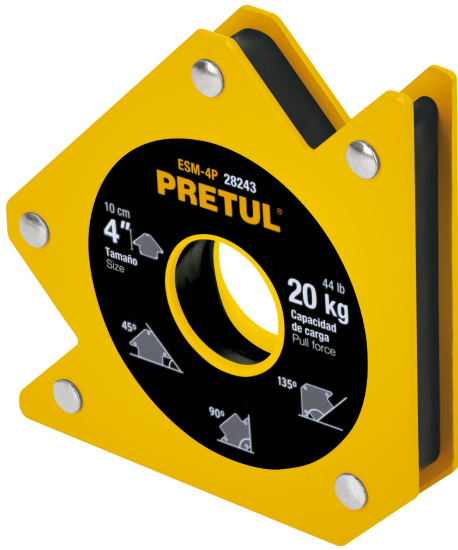

PRETUL®

CÓDIGO: 28243 CLAVE: ESM-4P

Escuadra magnética 4" para soldar, capacidad 20 kg, PRETUL

- Ideal para mantener objetos en su lugar para soldar, alinear, marcar, ensamblar, medir, montar e instalar
- Protector de pilopropileno
- Para sujetar piezas en ángulos de 45°, 90° y 135°

Certificaciones y garantías

Especificaciones

Capacidad de carga	20 kg (44 lb)
Medida	4" (10 cm)
Dimensiones (Largo x Ancho x Diámetro)	16 cm x 2 cm x 3 cm
Peso	510 g
Empaque individual	Blíster
Inner	4
Master	32
Pallet	1440

País de origen

Fabricado en China bajo las estrictas especificaciones de Truper

Imágenes complementarias

Protector de polipropileno

Para posicionar metales en ángulos de 90°, 45° y 135°